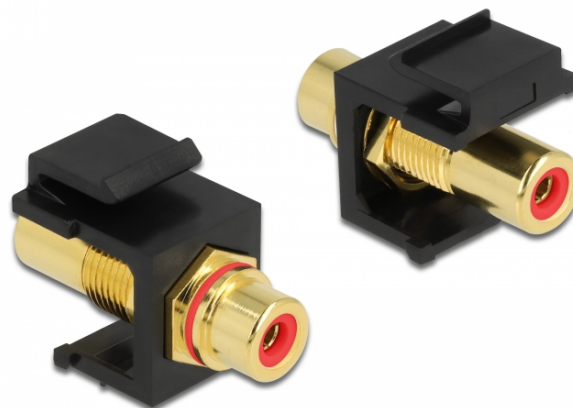

Delock Modul Keystone, RCA mamă > RCA mamă placat cu aur roșu / negru

Descriere scurta

Acest modul de la Delock poate fi utilizat pentru a extinde, de exemplu, un cablu stereo. Cu dimensiunile sale standardizate, acesta poate fi utilizat pentru montare cu fixare rapidă în, de ex., un panou de conectare tip Keystone, o mască sau o cutie cu montare la suprafață.

Specification

- Conectori:
1 x RCA mamă >
1 x RCA mamă
- Marcaj: roșu
- Finisaj conector: alamă placată cu aur
- Lungime pe fata panoului: aprox. 9,5 mm
- Pentru porturi Keystone de 19,2 x 14,9 mm
- Carcasa uitoare: negru
- Dimensiunii (LxlxI): aprox. 33,2 x 16,3 x 22,3 mm

Pachetul contine

- Modul tip Keystone

Nr. 86744

EAN: 4043619867448

Țara de origine: Taiwan, Republic of China

Pachet: Pungă din plastic cu închidere tip fermoar

General	
Mounting type:	Modul tip Keystone
Interface	
External:	1 x Cinch mamă
Internal:	1 x RCA mamă
Physical characteristics	
Carcasa uloare:	negru
Lungime:	33.2 mm
Width:	16,3 mm
Height:	22.3 mm
Colour:	roșu