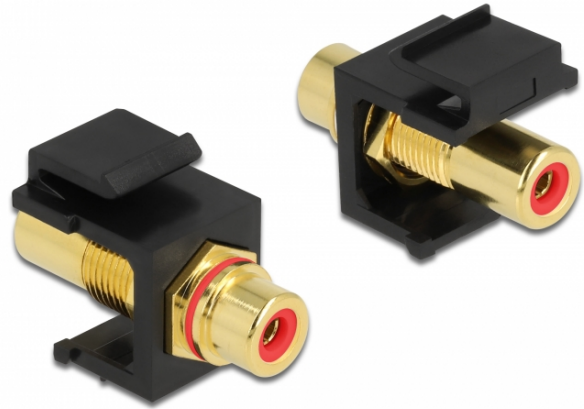

Delock Keystone modul RCA ženski > RCA ženski pozlaćeni crvena / crni

Opis

Ovaj modul tvrtke Delock može se koristiti za produžetak, primjerice, stereo kabela. S obzirom da ima standardizirane dimenzije, može se koristiti za ugradnju s jednostavnim nasjedanjem, npr. u Keystone komunikacijskom panelu, prednjoj ploči ili kutiji za površinsku ugradnju.

Tehnički podaci

- Priključak:
1 x RCA ženskih >
1 x RCA ženskih
- Oznaka: crvena
- Površinska zaštita priključka: pozlaćena bronca
- Duljina ispred ploče: oko 9,5 mm
- Za Keystone priključke dimenzija 19,2 x 14,9 mm
- Kućište boja: crno
- Mjere (DxŠxV): oko 33,2 x 16,3 x 22,3 mm

Sadržaj pakiranja

- Keystone modul

Predmet br. 86744

EAN: 4043619867448

Zemlja podrijetla: Taiwan, Republic of China

Pakiranje: Plastična vrećica sa zip zatvaračem

General	
Mounting type:	Keystone modul
Interface	
Vanjski:	1 x Cinch ženski
Unutarnji:	1 x RCA ženskih
Physical characteristics	
Kućište boja:	crna
Duljina:	33.2 mm
Width:	16,3 mm
Height:	22.3 mm
Boja:	crvena