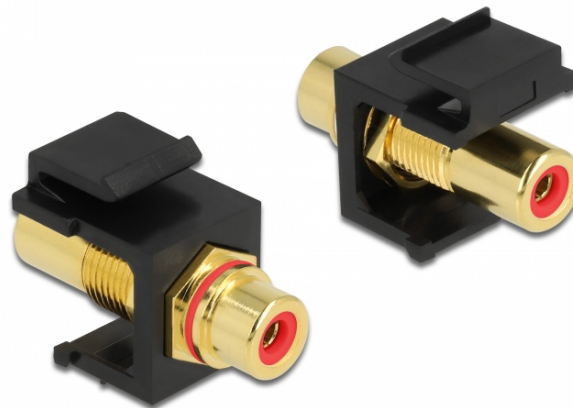

Delock Keystone modul RCA samice > RCA samice, zlacený, červená / černý

Popis

Tento modul značky Delock lze použít například k prodloužení stereofonního kabelu. Díky jeho normalizovaným rozměrům může být použit pro snadnou montáž např. do Keystone patchpanelové lišty nebo montážní krabice.

Specifikace

- Konektor:
1 x RCA (cinch) samice >
1 x RCA (cinch) samice
- Značení: červená
- Povrchová úprava konektoru: pozlacená mosaz
- Vzdálenost před panelem: cca. 9,5 mm
- Pro porty Keystone s 19,2 x 14,9 mm
- Pouzdro barva: černá
- Rozměry (DxŠxV): cca. 33,2 x 16,3 x 22,3 mm

Obsah balení

- Keystone modul

Číslo produktu 86744

EAN: 4043619867448

Země původu: Taiwan, Republic of China

Balení: Plastová taška se zipem

General	
Mounting type:	Keystone modul
Interface	
Externí:	1 x Cinch samice
Interní:	1 x RCA (cinch) samice
Physical characteristics	
Pouzdro barva:	černá
Délka:	33.2 mm
Width:	16,3 mm
Height:	22.3 mm
Barva:	červená