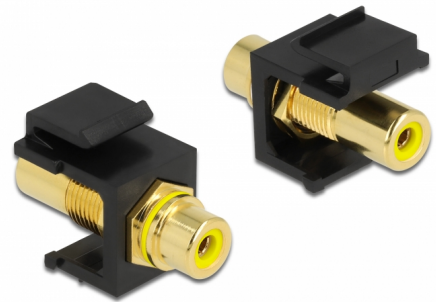

Delock Modul Keystone, RCA mamă > RCA mamă placat cu aur galben / negru

Descriere scurta

Acest modul de la Delock poate fi utilizat pentru a extinde, de exemplu, un cablu stereo. Cu dimensiunile sale standardizate, acesta poate fi utilizat pentru montare cu fixare rapidă în, de ex., un panou de conectare tip Keystone, o mască sau o cutie cu montare la suprafață.

**Nr. 86743**

EAN: 4043619867431

Țara de origine: Taiwan,
Republic of ChinaPachet: Pungă din plastic
cu închidere tip fermoar

Specification

- Conectori:
 - 1 x RCA mamă >
 - 1 x RCA mamă
- Marcaj: galben
- Finisaj conector: alamă placată cu aur
- Lungime pe fata panoului: aprox. 9,5 mm
- Pentru porturi Keystone de 19,2 x 14,9 mm
- Carcasa uitoare: negru
- Dimensiunii (LxIxÎ): aprox. 33,2 x 16,3 x 22,3 mm

Pachetul contine

- Modul tip Keystone

General

Mounting type:	Modul tip Keystone
----------------	--------------------

Interface

External:	1 x Cinch mamă
Internal:	1 x RCA mamă

Physical characteristics

Carcasa uloare:	negru
Lungime:	33.2 mm
Width:	16,3 mm
Height:	22.3 mm
Colour:	galben