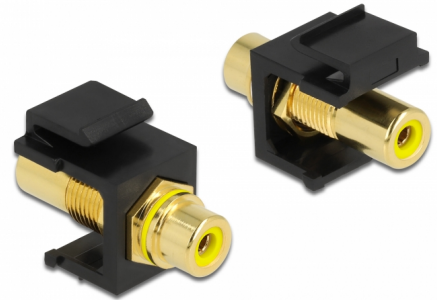

Delock Module Keystone RCA femelle > RCA femelle, plaqué or, jaune / noir

Description

Ce module de Delock peut être employé pour rallonger, par exemple, un câble stéréo. Avec ses dimensions normalisées, il peut être utilisé pour un montage facile par encliquetage dans un panneau de brassage Keystone, une plaque frontale ou un boîtier à montage en surface.

N° produit 86743

EAN: 4043619867431

Pays d'origine: Taiwan, Republic of China

Emballage: Sac polyvalent à fermeture éclair

Spécifications techniques

- Connecteurs :
 - 1 x RCA femelle >
 - 1 x RCA femelle
- Marquage : jaune
- Finition du connecteur : cuivre plaqué or
- Longueur devant le panneau : env. 9,5 mm
- Pour ports Keystone 19,2 x 14,9 mm
- Boîtier couleur: noir
- Dimensions (LxlxH) : env. 33,2 x 16,3 x 22,3 mm

Contenu de l'emballage

- Module Keystone

General

Mounting type:	Module Keystone
----------------	-----------------

Interface

Externe:	1 x Cinch femelle
Interne:	1 x RCA femelle

Physical characteristics

Boitier couleur:	noir
Longueur:	33.2 mm
Width:	16,3 mm
Height:	22.3 mm
Couleur:	jaune