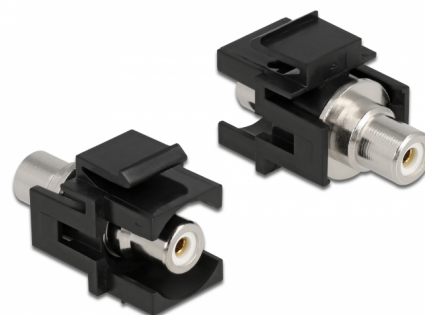

Delock Modul Keystone, RCA mamă > RCA mamă, alb / negru

Descriere scurta

Acest modul de la Delock poate fi utilizat pentru a extinde, de exemplu, un cablu stereo. Cu dimensiunile sale standardizate, acesta poate fi utilizat pentru montare cu fixare rapidă în, de ex., un panou de conectare tip Keystone, o mască sau o cutie cu montare la suprafață.

Nr. 86742

EAN: 4043619867424

Țara de origine: Taiwan,
Republic of China

Pachet: Pungă din plastic
cu închidere tip fermoar

Specification

- Conectori:
  - 1 x RCA mamă >
  - 1 x RCA mamă
- Marcaj: alb
- Montaj la același nivel pe placa frontală
- Pentru porturi Keystone de 19,2 x 14,9 mm
- Carcasa uitoare: negru
- Dimensiunii (LxlxÎ): aprox. 33,2 x 18,0 x 22,3 mm

Pachetul contine

- Modul tip Keystone