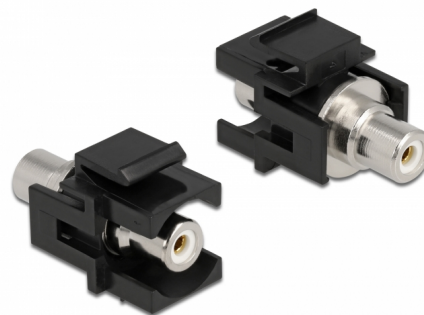

Delock Keystone modul RCA ženski > RCA ženski bijeli / crni

Opis

Ovaj modul tvrtke Delock može se koristiti za produžetak, primjerice, stereo kabela. S obzirom da ima standardizirane dimenzije, može se koristiti za ugradnju s jednostavnim nasjedanjem, npr. u Keystone komunikacijskom panelu, prednjoj ploči ili kutiji za površinsku ugradnju.

Predmet br. 86742

EAN: 4043619867424

Zemlja podrijetla: Taiwan,
Republic of China

Pakiranje: Plastična
vrećica sa zip zatvaračem

Tehnički podaci

- Priključak:
 - 1 x RCA ženskih >
 - 1 x RCA ženskih
- Oznaka: bijela
- Ugradnja u ravnini s prednjom pločom
- Za Keystone priključke dimenzija 19,2 x 14,9 mm
- Kućište boja: crno
- Mjere (DxŠxV): oko 33,2 x 18,0 x 22,3 mm

Sadržaj pakiranja

- Keystone modul

General

Mounting type:	Keystone modul
----------------	----------------

Interface

Vanjski:	1 x Cinch ženski
Unutarnji:	1 x RCA ženskih

Physical characteristics

Kućište boja:	crna
Duljina:	33.2 mm
Width:	18,0 mm
Height:	22.3 mm
Boja:	bijela