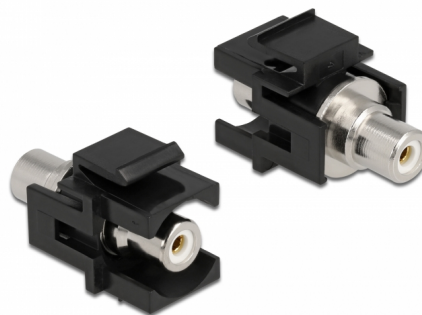

Delock Modulo Keystone RCA femmina > RCA femmina bianco / nero

Descrizione

Questo modulo Delock può essere utilizzato per estendere ad esempio un cavo stereo. Con le sue dimensioni standardizzate può essere utilizzato per un facile montaggio a incastro, ad esempio un pannello patch keystone, una piastra anteriore o una scatola di montaggio in superficie.

Articolo n. 86742

EAN: 4043619867424

Paese di origine: Taiwan,
Republic of China

Pacchetto: Sacchetto in
plastica con cerniera

Specifiche

- Connettori:
 - 1 x RCA femmina >
 - 1 x RCA femmina
- Marcatura: bianco
- Montaggio a incasso del pannello frontale
- Per porte keystone con 19,2 x 14,9 mm
- Custodia colore: nero
- Dimensioni (LxPxA): ca. 33,2 x 18,0 x 22,3 mm

Contenuto della confezione

- Modulo keystone

General

Mounting type:	Modulo keystone
----------------	-----------------

Interface

External:	1 x RCA femmina
Internal:	1 x RCA femmina

Physical characteristics

Custodia colore:	nero
Lunghezza:	33.2 mm
Width:	18,0 mm
Height:	22,3 mm
Colour:	bianco