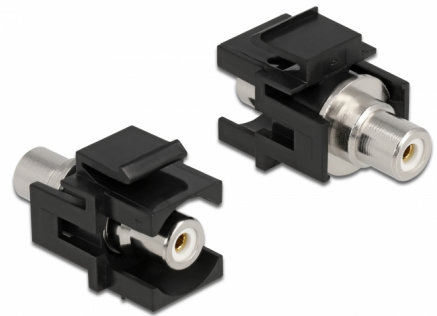

Delock Modulo Keystone RCA femmina > RCA femmina bianco / nero

Descrizione

Questo modulo Delock può essere utilizzato per estendere ad esempio un cavo stereo. Con le sue dimensioni standardizzate può essere utilizzato per un facile montaggio a incastro, ad esempio un pannello patch keystone, una piastra anteriore o una scatola di montaggio in superficie.

Articolo n. 86742

EAN: 4043619867424

Paese di origine: Taiwan,
Republic of China

Pacchetto: Sacchetto in
plastica con cerniera

Dettagli tecnici

- Connettori:
 - 1 x RCA femmina >
 - 1 x RCA femmina
- Marcatura: bianco
- Montaggio a incasso del pannello frontale
- Per porte keystone con 19,2 x 14,9 mm
- Custodia colore: nero
- Dimensioni (LxPxA): ca. 33,2 x 18,0 x 22,3 mm

Contenuto della confezione

- Modulo keystone

General

Mounting type:	Modulo keystone
----------------	-----------------

Interface

External:	1 x RCA femmina
Internal:	1 x RCA femmina

Physical characteristics

Custodia colore:	nero
Lunghezza:	33.2 mm
Width:	18,0 mm
Height:	22,3 mm
Colour:	bianco