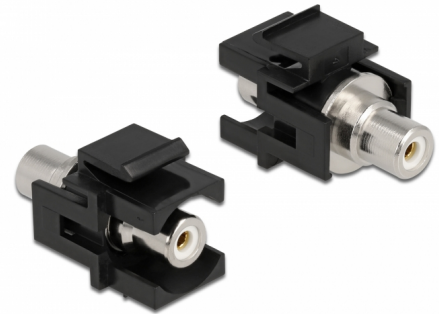

Delock Module Keystone RCA femelle > RCA femelle blanc / noir

Description

Ce module de Delock peut être employé pour rallonger, par exemple, un câble stéréo. Avec ses dimensions normalisées, il peut être utilisé pour un montage facile par encliquetage dans un panneau de brassage Keystone, une plaque frontale ou un boîtier à montage en surface.

N° produit 86742

EAN: 4043619867424

Pays d'origine: Taiwan, Republic of China

Emballage: Sac polyvalent à fermeture éclair

Spécifications techniques

- Connecteurs :
 - 1 x RCA femelle >
 - 1 x RCA femelle
- Marquage : blanc
- Montage en surface sur le panneau avant
- Pour ports Keystone 19,2 x 14,9 mm
- Boîtier couleur: noir
- Dimensions (LxlxH) : env. 33,2 x 18,0 x 22,3 mm

Contenu de l'emballage

- Module Keystone

General

Mounting type:	Module Keystone
----------------	-----------------

Interface

Externe:	1 x RCA femelle
Interne:	1 x RCA femelle

Physical characteristics

Boitier couleur:	noir
Longueur:	33.2 mm
Width:	18,0 mm
Height:	22,3 mm
Couleur:	blanc