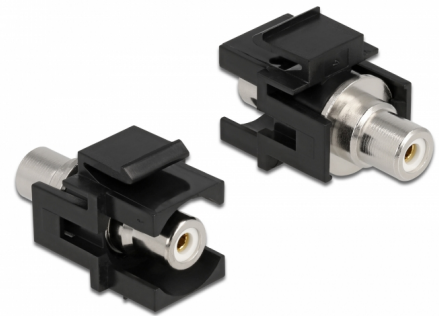

Delock Module Keystone RCA femelle > RCA femelle blanc / noir

Description

Ce module de Delock peut être employé pour rallonger, par exemple, un câble stéréo. Avec ses dimensions normalisées, il peut être utilisé pour un montage facile par encliquetage dans un panneau de brassage Keystone, une plaque frontale ou un boîtier à montage en surface.

N° produit 86742

EAN: 4043619867424

Pays d'origine: Taiwan, Republic of China

Emballage: Sac polyvalent à fermeture éclair

Détails techniques

- Connecteurs :
 - 1 x RCA femelle >
 - 1 x RCA femelle
- Marquage : blanc
- Montage en surface sur le panneau avant
- Pour ports Keystone 19,2 x 14,9 mm
- Boîtier couleur: noir
- Dimensions (LxlxH) : env. 33,2 x 18,0 x 22,3 mm

Contenu de l'emballage

- Module Keystone

General

Mounting type:	Module Keystone
----------------	-----------------

Interface

Externe:	1 x RCA femelle
Interne:	1 x RCA femelle

Physical characteristics

Boitier couleur:	noir
Longueur:	33.2 mm
Width:	18,0 mm
Height:	22,3 mm
Couleur:	blanc