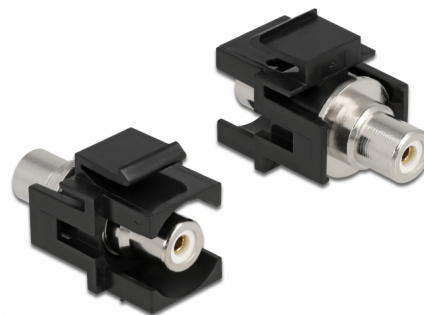

# Delock Keystone modul RCA samice > RCA samice bílý / černý

## Popis

Tento modul značky Delock lze použít například k prodloužení stereofonního kabelu. Díky jeho normalizovaným rozměrům může být použit pro snadnou montáž např. do Keystone patchpanelové lišty nebo montážní krabice.

## Specifikace

- Konektor:
  - 1 x RCA (cinch) samice >
  - 1 x RCA (cinch) samice
- Značení: bílá
- Vestavná montáž na přední panel
- Pro porty Keystone s 19,2 x 14,9 mm
- Pouzdro barva: černá
- Rozměry (DxŠxV): cca. 33,2 x 18,0 x 22,3 mm

## Physical characteristics

Pouzdro barva:	černá
Délka:	33.2 mm
Width:	18,0 mm
Height:	22.3 mm
Barva:	bílá