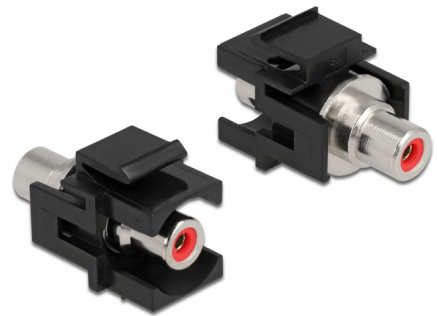

Delock Modul Keystone, RCA mamă > RCA mamă, roșu / negru

Descriere scurta

Acest modul de la Delock poate fi utilizat pentru a extinde, de exemplu, un cablu stereo. Cu dimensiunile sale standardizate, acesta poate fi utilizat pentru montare cu fixare rapidă în, de ex., un panou de conectare tip Keystone, o mască sau o cutie cu montare la suprafață.

Nr. 86741

EAN: 4043619867417

Țara de origine: Taiwan,
Republic of China

Pachet: Pungă din plastic
cu închidere tip fermoar

Specification

- Conectori:
 - 1 x RCA mamă >
 - 1 x RCA mamă
- Marcaj: roșu
- Montaj la același nivel pe placa frontală
- Pentru porturi Keystone de 19,2 x 14,9 mm
- Carcasa uitoare: negru
- Dimensiunii (LxlxÎ): aprox. 33,2 x 18,0 x 22,3 mm

Pachetul contine

- Modul tip Keystone

General

Mounting type:	Modul tip Keystone
----------------	--------------------

Interface

External:	1 x Cinch mamă
Internal:	1 x RCA mamă

Physical characteristics

Carcasa uloare:	negru
Lungime:	33.2 mm
Width:	18,0 mm
Height:	22.3 mm
Colour:	roșu