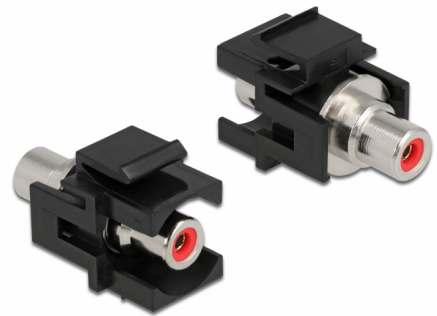

# Delock Moduł Keystone, RCA, wtyk żeński > RCA, wtyk żeński, czerwony / czarny

## Opis

Moduł Delock do wykorzystania jako przedłużacz kabla stereo. Dzięki zestandaryzowanym wymiarom, może być on używany do łatwego montażu sposobem zaciskowym, np. w panelach krosowniczych keystone, płytach czołowych lub puszkach naściennych.

## Szczegóły techniczne

- Złącze:  
1 x żeńskie RCA >  
1 x żeńskie RCA
- Oznaczenia: czerwony
- Montaż wpuszczany na panelu przednim
- Dla portów keystone z 19,2 x 14,9 mm
- Obudowa kolor: czarny
- Wymiary (DxSxW): ok. 33,2 x 18,0 x 22,3 mm

## Physical characteristics

Obudowa kolor:	czarny
Długość:	33.2 mm
Width:	18,0 mm
Height:	22,3 mm
Kolor:	czerwony