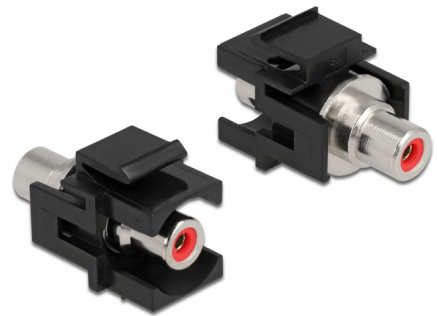

Delock Moduł Keystone, RCA, wtyk żeński > RCA, wtyk żeński, czerwony / czarny

Opis

Moduł Delock do wykorzystania jako przedłużacz kabla stereo. Dzięki zestandaryzowanym wymiarom, może być on używany do łatwego montażu sposobem zaciskowym, np. w panelach krosowniczych keystone, płytach czołowych lub puszkach naściennych.

Numer artykułu 86741

EAN: 4043619867417

Kraj pochodzenia:
Taiwan, Republic of
China

Opakowanie: Torba na
zamek błyskawiczny

Specyfikacja

- Złącze:
1 x żeńskie RCA >
1 x żeńskie RCA
- Oznaczenia: czerwony
- Montaż wpuszczany na panelu przednim
- Dla portów keystone z 19,2 x 14,9 mm
- Obudowa kolor: czarny
- Wymiary (DxSxW): ok. 33,2 x 18,0 x 22,3 mm

Zawartość opakowania

- Moduł keystone

General

Mounting type:	Moduł keystone
----------------	----------------

Interface

Zewnętrzne:	1 x żeńskie RCA
Wewnętrzne:	1 x żeńskie RCA

Physical characteristics

Obudowa kolor:	czarny
Długość:	33.2 mm
Width:	18,0 mm
Height:	22,3 mm
Kolor:	czerwony