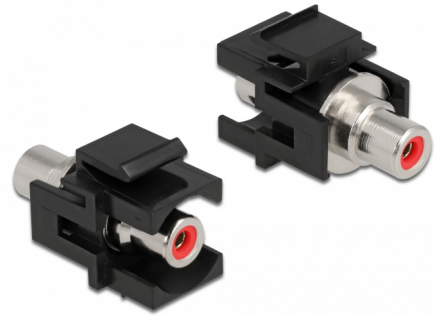

Delock Keystone modul RCA ženski > RCA ženski crvena / crno

Opis

Ovaj modul tvrtke Delock može se koristiti za produžetak, primjerice, stereo kabela. S obzirom da ima standardizirane dimenzije, može se koristiti za ugradnju s jednostavnim nasjedanjem, npr. u Keystone komunikacijskom panelu, prednjoj ploči ili kutiji za površinsku ugradnju.

Predmet br. 86741

EAN: 4043619867417

Zemlja podrijetla: Taiwan,
Republic of China

Pakiranje: Plastična
vrećica sa zip zatvaračem

Tehnički podaci

- Priključak:
 - 1 x RCA ženskih >
 - 1 x RCA ženskih
- Oznaka: crvena
- Ugradnja u ravnini s prednjom pločom
- Za Keystone priključke dimenzija 19,2 x 14,9 mm
- Kućište boja: crno
- Mjere (DxŠxV): oko 33,2 x 18,0 x 22,3 mm

Sadržaj pakiranja

- Keystone modul

General

Mounting type:	Keystone modul
----------------	----------------

Interface

Vanjski:	1 x Cinch ženski
Unutarnji:	1 x RCA ženskih

Physical characteristics

Kućište boja:	crna
Duljina:	33.2 mm
Width:	18,0 mm
Height:	22.3 mm
Boja:	crvena