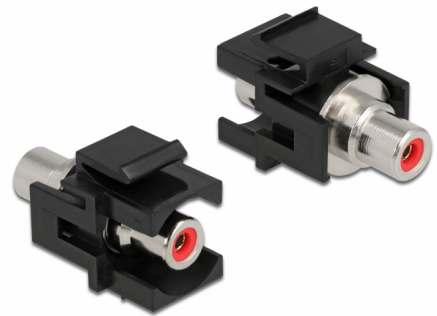

# Delock Modulo Keystone RCA femmina > RCA femmina rosso / nero

## Descrizione

Questo modulo Delock può essere utilizzato per estendere ad esempio un cavo stereo. Con le sue dimensioni standardizzate può essere utilizzato per un facile montaggio a incastro, ad esempio un pannello patch keystone, una piastra anteriore o una scatola di montaggio in superficie.

## Dettagli tecnici

- Connettori:
  - 1 x RCA femmina >
  - 1 x RCA femmina
- Marcatura: rosso
- Montaggio a incasso del pannello frontale
- Per porte keystone con 19,2 x 14,9 mm
- Custodia colore: nero
- Dimensioni (LxPxA): ca. 33,2 x 18,0 x 22,3 mm

## Physical characteristics

Custodia colore:	nero
Lunghezza:	33.2 mm
Width:	18,0 mm
Height:	22,3 mm
Colour:	rosso