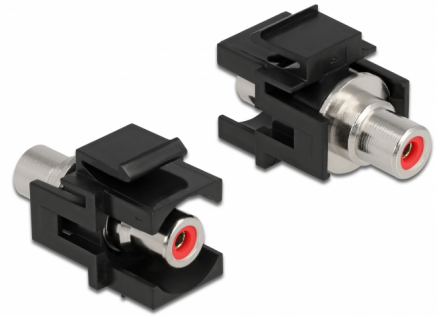

Delock Modulo Keystone RCA femmina > RCA femmina rosso / nero

Descrizione

Questo modulo Delock può essere utilizzato per estendere ad esempio un cavo stereo. Con le sue dimensioni standardizzate può essere utilizzato per un facile montaggio a incastro, ad esempio un pannello patch keystone, una piastra anteriore o una scatola di montaggio in superficie.

Articolo n. 86741

EAN: 4043619867417

Paese di origine: Taiwan,
Republic of China

Pacchetto: Sacchetto in
plastica con cerniera

Specifiche

- Connettori:
 - 1 x RCA femmina >
 - 1 x RCA femmina
- Marcatura: rosso
- Montaggio a incasso del pannello frontale
- Per porte keystone con 19,2 x 14,9 mm
- Custodia colore: nero
- Dimensioni (LxPxA): ca. 33,2 x 18,0 x 22,3 mm

Contenuto della confezione

- Modulo keystone

General

Mounting type:	Modulo keystone
----------------	-----------------

Interface

External:	1 x RCA femmina
Internal:	1 x RCA femmina

Physical characteristics

Custodia colore:	nero
Lunghezza:	33.2 mm
Width:	18,0 mm
Height:	22,3 mm
Colour:	rosso