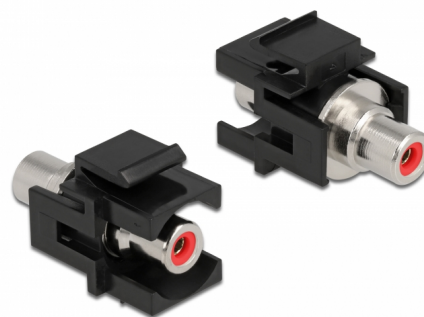

Delock Μονάδα Keystone RCA θηλυκό > RCA θηλυκό κόκκινος / μαύρο

Περιγραφή

Αυτή η μονάδα της Delock μπορεί να χρησιμοποιηθεί για να επεκτείνει π.χ. ένα στερεοφωνικό καλώδιο. Με τις τυποποιημένες διαστάσεις της μπορεί να χρησιμοποιηθεί για εύκολη εφαρμογή στην στερέωση π.χ. σε έναν πίνακα συνδέσεων Keystone, σε πλάκα πρόσοψης ή κουτί στερέωσης επιφάνειας.

Αρ. προϊόντος 86741

EAN: 4043619867417

Χώρα προέλευσης:
Taiwan, Republic of
China

Συσκευασία: Τσαντάκι με
φερμουάρ

Χαρακτηριστικά

- Συνδετήρας:
1 x RCA θηλυκή >
1 x RCA θηλυκή
- Επισήμανση: κόκκινος
- Καλυμμένη γραμμή στον μπροστινό πίνακα
- Για θύρες Keystone με 19,2 x 14,9 mm
- Περιβλήμα Χρώμα: μαύρο
- Διαστάσεις (ΜxΠxΥ): περ. 33,2 x 18,0 x 22,3 mm

Περιεχόμενα συσκευασίας

- Μονάδα Keystone

General

Mounting type:	Μονάδα Keystone
----------------	-----------------

Interface

Εξωτερικά:	1 x Cinch θηλυκό
Εσωτερικός:	1 x RCA θηλυκή

Physical characteristics

Περίβλημα Χρώμα:	μαύρο
Μήκος:	33.2 mm
Width:	18,0 mm
Height:	22.3 mm
Χρώμα:	κόκκινος