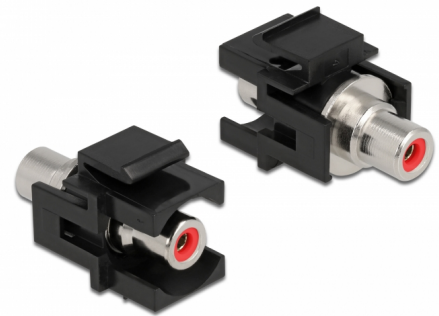

Delock Module Keystone RCA femelle > RCA femelle rouge / noir

Description

Ce module de Delock peut être employé pour rallonger, par exemple, un câble stéréo. Avec ses dimensions normalisées, il peut être utilisé pour un montage facile par encliquetage dans un panneau de brassage Keystone, une plaque frontale ou un boîtier à montage en surface.

N° produit 86741

EAN: 4043619867417

Pays d'origine: Taiwan, Republic of China

Emballage: Sac polyvalent à fermeture éclair

Spécifications techniques

- Connecteurs :
 - 1 x RCA femelle >
 - 1 x RCA femelle
- Marquage : rouge
- Montage en surface sur le panneau avant
- Pour ports Keystone 19,2 x 14,9 mm
- Boîtier couleur: noir
- Dimensions (LxlxH) : env. 33,2 x 18,0 x 22,3 mm

Contenu de l'emballage

- Module Keystone

General

Mounting type:	Module Keystone
----------------	-----------------

Interface

Externe:	1 x RCA femelle
Interne:	1 x RCA femelle

Physical characteristics

Boitier couleur:	noir
Longueur:	33.2 mm
Width:	18,0 mm
Height:	22,3 mm
Couleur:	rouge