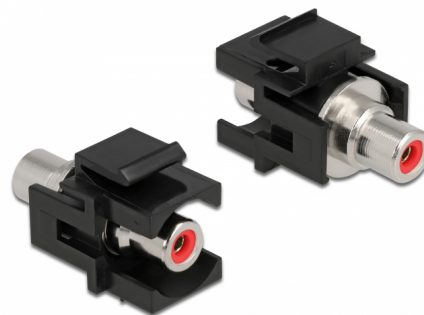

Delock Módulo Keystone RCA hembra > RCA hembra rojo / negro

Descripción

Este módulo de Delock se puede usar para extender, por ejemplo, un cable estéreo. Con sus dimensiones estandarizadas se puede utilizar para una instalación de encaje sencilla en, por ejemplo, un panel de conexiones, una placa frontal o una caja de instalación en superficie.

Número de elemento 86741

EAN: 4043619867417

Pais de origen: Taiwan,
Republic of China

Paquete: Bolsa de
plástico con cremallera

Detalles técnicos

- Conectores:
 - 1 x RCA hembra >
 - 1 x RCA hembra
- Marcado: rojo
- Montaje empotrado en el panel frontal
- Para puertos de conexiones con 19,2 x 14,9 mm
- Carcasa color: negro
- Dimensiones (LxANxAL): aprox. 33,2 x 18,0 x 22,3 mm

Contenido del paquete

- Módulo de conexiones

General

Mounting type:	Módulo de conexiones
----------------	----------------------

Interface

Externo:	1 x RCA hembra
Interno:	1 x RCA hembra

Physical characteristics

Carcasa color:	negro
Longitud:	33.2 mm
Width:	18,0 mm
Height:	22,3 mm
Color:	rojo