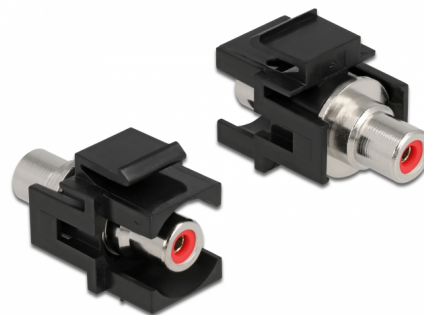

# Delock Keystone modul RCA samice > RCA samice červená / černá

## Popis

Tento modul značky Delock lze použít například k prodloužení stereofonního kabelu. Díky jeho normalizovaným rozměrům může být použit pro snadnou montáž např. do Keystone patchpanelové lišty nebo montážní krabice.

## Specifikace

- Konektor:
  - 1 x RCA (cinch) samice >
  - 1 x RCA (cinch) samice
- Značení: červená
- Vestavná montáž na přední panel
- Pro porty Keystone s 19,2 x 14,9 mm
- Pouzdro barva: černá
- Rozměry (DxŠxV): cca. 33,2 x 18,0 x 22,3 mm

## Physical characteristics

Pouzdro barva:	černá
Délka:	33.2 mm
Width:	18,0 mm
Height:	22.3 mm
Barva:	červená