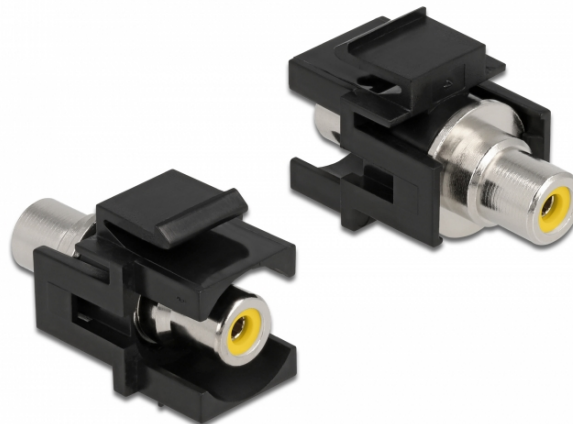

Delock Modul Keystone, RCA mamă > RCA mamă, galben / negru

Descriere scurta

Acest modul de la Delock poate fi utilizat pentru a extinde, de exemplu, un cablu stereo. Cu dimensiunile sale standardizate, acesta poate fi utilizat pentru montare cu fixare rapidă în, de ex., un panou de conectare tip Keystone, o mască sau o cutie cu montare la suprafață.

Specification

- Conectori:
1 x RCA mamă >
1 x RCA mamă
- Marcaj: galben
- Montaj la același nivel pe placa frontală
- Pentru porturi Keystone de 19,2 x 14,9 mm
- Carcasa uitoare: negru
- Dimensiunii (LxlxÎ): aprox. 33,2 x 18,0 x 22,3 mm

Pachetul contine

- Modul tip Keystone

Nr. 86740

EAN: 4043619867400

Țara de origine: Taiwan, Republic of China

Pachet: Pungă din plastic cu închidere tip fermoar

General	
Mounting type:	Modul tip Keystone
Interface	
External:	1 x Cinch mamă
Internal:	1 x RCA mamă
Physical characteristics	
Carcasa uloare:	negru
Lungime:	33.2 mm
Width:	18,0 mm
Height:	22.3 mm
Colour:	galben