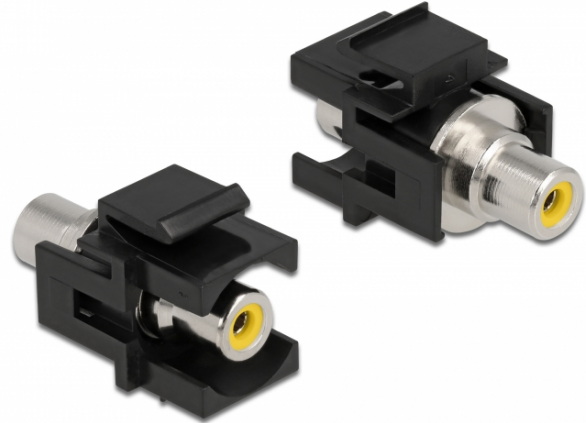

## Delock Moduł Keystone, RCA, wtyk żeński > RCA, wtyk żeński, żółty / czarny

### Opis

Moduł Delock do wykorzystania jako przedłużacz kabla stereo. Dzięki zestandaryzowanym wymiarom, może być on używany do łatwego montażu sposobem zaciskowym, np. w panelach krosowniczych keystone, płytach czołowych lub puszkach naściennych.

### Specyfikacja

- Złącze:  
1 x żeńskie RCA >  
1 x żeńskie RCA
- Oznaczenia: żółty
- Montaż wpuszczany na panelu przednim
- Dla portów keystone z 19,2 x 14,9 mm
- Obudowa kolor: czarny
- Wymiary (DxSxW): ok. 33,2 x 18,0 x 22,3 mm

### Numer artykułu 86740

EAN: 4043619867400

Kraj pochodzenia: Taiwan, Republic of China

Opakowanie: Torba na zamek błyskawiczny

General	
Mounting type:	Moduł keystone
Interface	
Zewnętrzne:	1 x Cinch żeński
Wewnętrzne:	1 x żeńskie RCA
Physical characteristics	
Obudowa kolor:	czarny
Długość:	33.2 mm
Width:	18,0 mm
Height:	22.3 mm
Kolor:	żółty