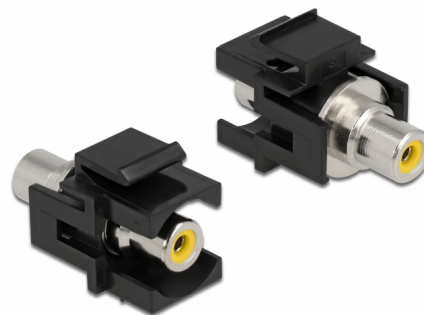

Delock Keystone modul RCA ženski > RCA ženski žuta / crno

Opis

Ovaj modul tvrtke Delock može se koristiti za produžetak, primjerice, stereo kabela. S obzirom da ima standardizirane dimenzije, može se koristiti za ugradnju s jednostavnim nasjedanjem, npr. u Keystone komunikacijskom panelu, prednjoj ploči ili kutiji za površinsku ugradnju.

Predmet br. 86740

EAN: 4043619867400

Zemlja podrijetla: Taiwan,
Republic of China

Pakiranje: Plastična
vrećica sa zip zatvaračem

Tehnički podaci

- Priključak:
 - 1 x RCA ženskih >
 - 1 x RCA ženskih
- Oznaka: žuta
- Ugradnja u ravnini s prednjom pločom
- Za Keystone priključke dimenzija 19,2 x 14,9 mm
- Kućište boja: crno
- Mjere (DxŠxV): oko 33,2 x 18,0 x 22,3 mm

Sadržaj pakiranja

- Keystone modul

General

Mounting type:	Keystone modul
----------------	----------------

Interface

Vanjski:	1 x RCA ženskih
Unutarnji:	1 x RCA ženskih

Physical characteristics

Kućište boja:	crne
Duljina:	33.2 mm
Width:	18,0 mm
Height:	22,3 mm
Boja:	žuta