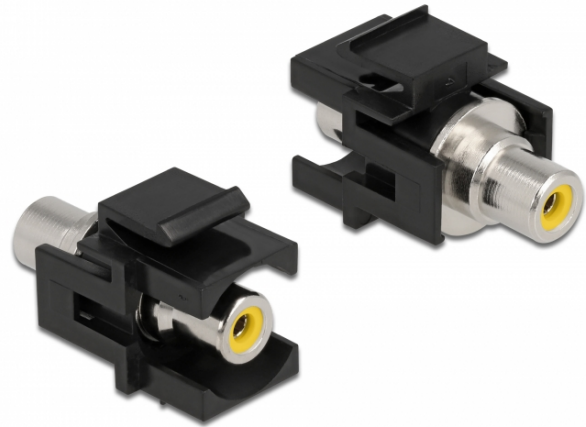

Delock Keystone modul RCA ženski > RCA ženski žuta / crno

Opis

Ovaj modul tvrtke Delock može se koristiti za produžetak, primjerice, stereo kabela. S obzirom da ima standardizirane dimenzije, može se koristiti za ugradnju s jednostavnim nasjedanjem, npr. u Keystone komunikacijskom panelu, prednjoj ploči ili kutiji za površinsku ugradnju.

Tehnički podaci

- Priključak:
 - 1 x RCA ženskih >
 - 1 x RCA ženskih
- Oznaka: žuta
- Ugradnja u ravnini s prednjom pločom
- Za Keystone priključke dimenzija 19,2 x 14,9 mm
- Kućište boja: crno
- Mjere (DxŠxV): oko 33,2 x 18,0 x 22,3 mm

Sadržaj pakiranja

- Keystone modul

Predmet br. 86740

EAN: 4043619867400

Zemlja podrijetla: Taiwan, Republic of China

Pakiranje: Plastična vrećica sa zip zatvaračem

General	
Mounting type:	Keystone modul
Interface	
Vanjski:	1 x Cinch ženski
Unutarnji:	1 x RCA ženskih
Physical characteristics	
Kućište boja:	crna
Duljina:	33.2 mm
Width:	18,0 mm
Height:	22.3 mm
Boja:	žuta