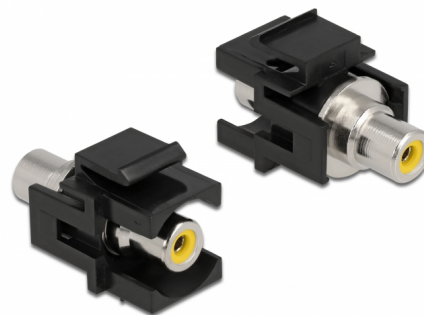

# Delock Μονάδα Keystone RCA θηλυκό > RCA θηλυκό κίτρινο / μαύρο

## Περιγραφή

Αυτή η μονάδα της Delock μπορεί να χρησιμοποιηθεί για να επεκτείνει π.χ. ένα στερεοφωνικό καλώδιο. Με τις τυποποιημένες διαστάσεις της μπορεί να χρησιμοποιηθεί για εύκολη εφαρμογή στην στερέωση π.χ. σε έναν πίνακα συνδέσεων Keystone, σε πλάκα πρόσοψης ή κουτί στερέωσης επιφάνειας.

## Χαρακτηριστικά

- Συνδετήρας:  
1 x RCA θηλυκή >  
1 x RCA θηλυκή
- Επισήμανση: κίτρινο
- Καλυμμένη γραμμή στον μπροστινό πίνακα
- Για θύρες Keystone με 19,2 x 14,9 mm
- Περίβλημα Χρώμα: μαύρο
- Διαστάσεις (ΜxΠxΥ): περ. 33,2 x 18,0 x 22,3 mm

## Physical characteristics

Περίβλημα Χρώμα:	μαύρο
Μήκος:	33.2 mm
Width:	18,0 mm
Height:	22,3 mm
Χρώμα:	κίτρινο