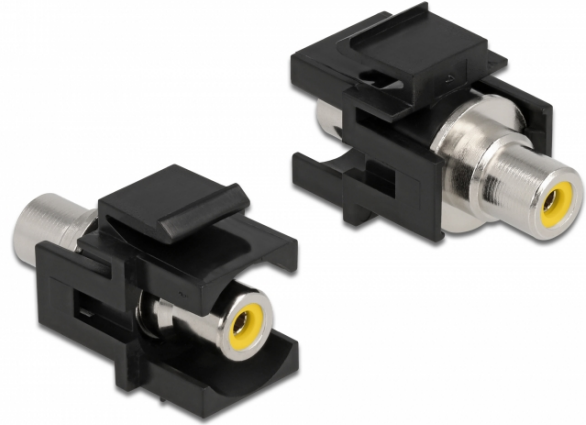

Delock Μονάδα Keystone RCA θηλυκό > RCA θηλυκό κίτρινο / μαύρο

Περιγραφή

Αυτή η μονάδα της Delock μπορεί να χρησιμοποιηθεί για να επεκτείνει π.χ. ένα στερεοφωνικό καλώδιο. Με τις τυποποιημένες διαστάσεις της μπορεί να χρησιμοποιηθεί για εύκολη εφαρμογή στην στερέωση π.χ. σε έναν πίνακα συνδέσεων Keystone, σε πλάκα πρόσοψης ή κουτί στερέωσης επιφάνειας.

Χαρακτηριστικά

- Συνδετήρας:
1 x RCA θηλυκή >
1 x RCA θηλυκή
- Επισήμανση: κίτρινο
- Καλυμμένη γραμμή στον μπροστινό πίνακα
- Για θύρες Keystone με 19,2 x 14,9 mm
- Περίβλημα Χρώμα: μαύρο
- Διαστάσεις (ΜxΠxΥ): περ. 33,2 x 18,0 x 22,3 mm

Περιεχόμενα συσκευασίας

- Μονάδα Keystone

Αρ. προϊόντος 86740

EAN: 4043619867400

Χώρα προέλευσης: Taiwan, Republic of China

Συσκευασία: Τσαντάκι με φερμουάρ

General	
Mounting type:	Μονάδα Keystone
Interface	
Εξωτερικά:	1 x Cinch θηλυκό
Εσωτερικός:	1 x RCA θηλυκή
Physical characteristics	
Περιβλήμα Χρώμα:	μαύρο
Μήκος:	33.2 mm
Width:	18,0 mm
Height:	22.3 mm
Χρώμα:	κίτρινο