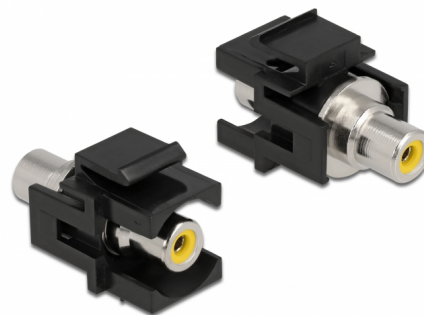

# Delock Module Keystone RCA femelle > RCA femelle jaune / noir

## Description

Ce module de Delock peut être employé pour rallonger, par exemple, un câble stéréo. Avec ses dimensions normalisées, il peut être utilisé pour un montage facile par encliquetage dans un panneau de brassage Keystone, une plaque frontale ou un boîtier à montage en surface.

### N° produit 86740

EAN: 4043619867400

Pays d'origine: Taiwan,  
Republic of China

Emballage: Sac  
polyvalent à fermeture  
éclair

## Spécifications techniques

- Connecteurs :
  - 1 x RCA femelle >
  - 1 x RCA femelle
- Marquage : jaune
- Montage en surface sur le panneau avant
- Pour ports Keystone 19,2 x 14,9 mm
- Boîtier couleur: noir
- Dimensions (LxlxH) : env. 33,2 x 18,0 x 22,3 mm