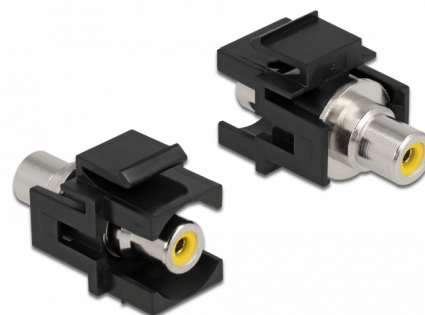

Delock Módulo Keystone RCA hembra > RCA hembra amarillo / negro

Descripción

Este módulo de Delock se puede usar para extender, por ejemplo, un cable estéreo. Con sus dimensiones estandarizadas se puede utilizar para una instalación de encaje sencilla en, por ejemplo, un panel de conexiones, una placa frontal o una caja de instalación en superficie.

Número de elemento 86740

EAN: 4043619867400

Pais de origen: Taiwan,
Republic of China

Paquete: Bolsa de
plástico con cremallera

Especificación técnica

- Conectores:
 - 1 x RCA hembra >
 - 1 x RCA hembra
- Marcado: amarillo
- Montaje empotrado en el panel frontal
- Para puertos de conexiones con 19,2 x 14,9 mm
- Carcasa color: negro
- Dimensiones (LxANxAL): aprox. 33,2 x 18,0 x 22,3 mm

Contenido del paquete

- Módulo de conexiones

General

Mounting type:	Módulo de conexiones
----------------	----------------------

Interface

Externo:	1 x RCA hembra
Interno:	1 x RCA hembra

Physical characteristics

Carcasa color:	negro
Longitud:	33.2 mm
Width:	18,0 mm
Height:	22,3 mm
Color:	amarillo