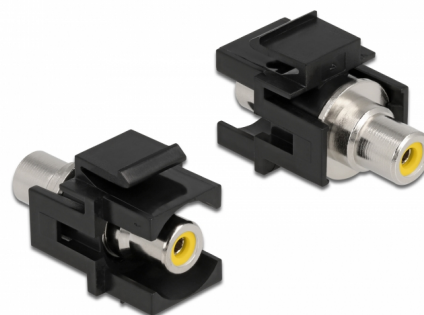

Delock Keystone modul RCA samice > RCA samice žlutá / černá

Popis

Tento modul značky Delock lze použít například k prodloužení stereofonního kabelu. Díky jeho normalizovaným rozměrům může být použit pro snadnou montáž např. do Keystone patchpanelové lišty nebo montážní krabice.

Číslo produktu 86740

EAN: 4043619867400

Země původu: Taiwan,
Republic of China

Balení: Plastová taška se
zipem

Specifikace

- Konektor:
 - 1 x RCA (cinch) samice >
 - 1 x RCA (cinch) samice
- Značení: žlutá
- Vestavná montáž na přední panel
- Pro porty Keystone s 19,2 x 14,9 mm
- Pouzdro barva: černá
- Rozměry (DxŠxV): cca. 33,2 x 18,0 x 22,3 mm

Obsah balení

- Keystone modul

General

Mounting type:	Keystone modul
----------------	----------------

Interface

Externí:	1 x RCA (cinch) samice
Interní:	1 x RCA (cinch) samice

Physical characteristics

Pouzdro barva:	černá
Délka:	33.2 mm
Width:	18,0 mm
Height:	22,3 mm
Barva:	žlutá