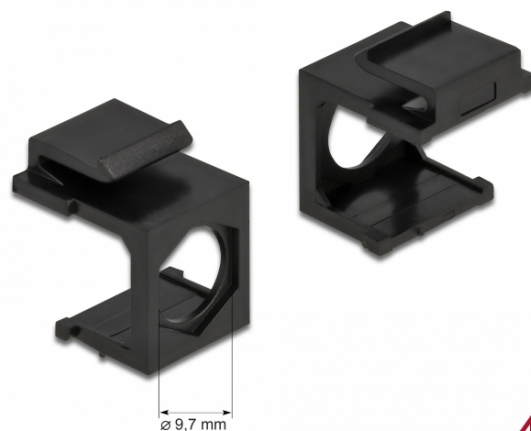

Delock Osłona Keystone czarny z otworem 9,7 mm 4 szt.

Opis

Osłona Delock nadaje się do montowania złączy. Dzięki ustandaryzowanym wymiarom, może być on używany do łatwego montażu poprzez zatrzaśnięcie, np. w patch panelu, na płycie przedniej lub w natynkowej puszcze montażowej.

4 x

Specyfikacja

- Dla portów keystone z 19,2 x 14,9 mm
- Otwór 9,7 mm
- Kolor: czarny
- Wymiary (DxSxW): ok. 17,3 x 16,3 x 22,3 mm

Zawartość opakowania

- 4 x osłona Keystone

Numer artykułu 86739

EAN: 4043619867394

Kraj pochodzenia: Taiwan, Republic of China

Opakowanie: • Torba na zamek błyskawiczny

Zdjęcia

General

Mounting type: Moduł keystone

Physical characteristics

Obudowa kolor: czarny

Długość: 17,3 mm

Width: 16,3 mm

Height: 22.3 mm