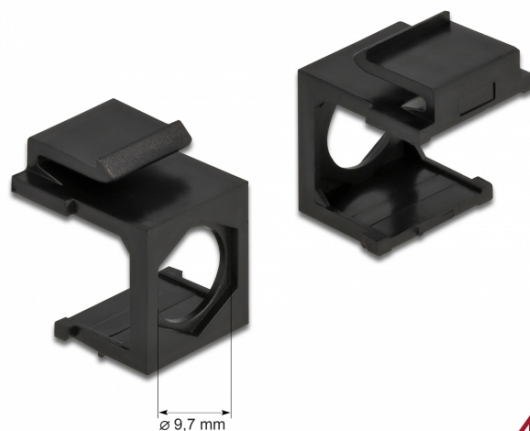

Delock Coperchio Keystone nero con foro da 9,7 mm 4 pezzi

Descrizione

Questo coperchio Keystone Delock può essere utilizzato, ad esempio, per il montaggio dei connettori. Con le sue dimensioni standard, può essere utilizzato per un facile montaggio a incastro, ad esempio in un sezionatore Keystone, un frontalino o una custodia da esterno.

4 x

Specifiche

- Per porte keystone con 19,2 x 14,9 mm
- Foro da 9,7 mm
- Colore: nero
- Dimensioni (LxPxA): ca. 17,3 x 16,3 x 22,3 mm

Contenuto della confezione

- 4 x custodia Keystone

Articolo n. 86739

EAN: 4043619867394

Paese di origine: Taiwan, Republic of China

Pacchetto: • Sacchetto in plastica con cerniera

Immagini

General	
Mounting type:	Modulo keystone
Physical characteristics	
Custodia colore:	nero
Lunghezza:	17,3 mm
Width:	16,3 mm
Height:	22.3 mm