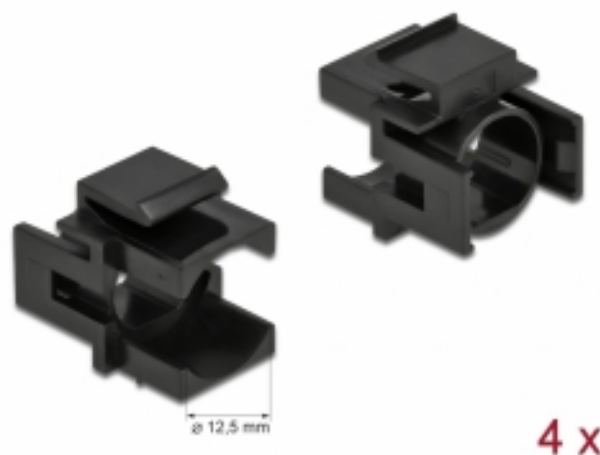

## Delock Osłona Keystone czarny z otworem 12,5 mm 4 szt.

### Opis

Osłona Delock nadaje się do montowania złączy. Dzięki ustandaryzowanym wymiarom, może być on używany do łatwego montażu poprzez zatrzaśnięcie, np. w patch panelu, na płycie przedniej lub w natynkowej puszcze montażowej.

### Specyfikacja

- Dla portów keystone z 19,2 x 14,9 mm
- Otwór 12,5 mm
- Kolor: czarny
- Wymiary (DxSxW): ok. 24,0 x 18,2 x 22,3 mm

### Zdjęcia

General	
Mounting type:	Moduł keystone
Physical characteristics	
Obudowa kolor:	czarny
Długość:	24 mm
Width:	18,2 mm
Height:	22.3 mm