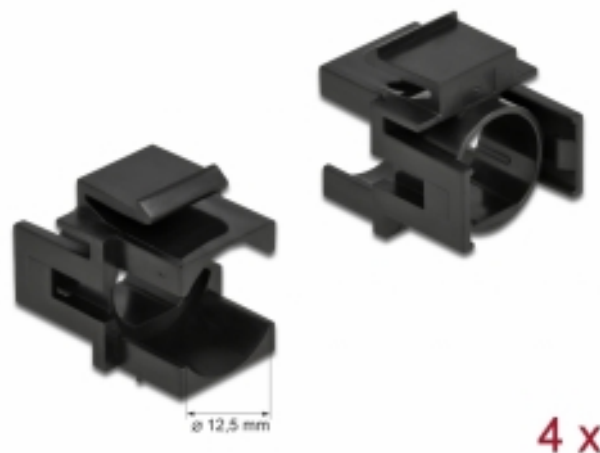

Delock Coperchio Keystone nero con foro da 12,5 mm 4 pezzi

Descrizione

Questo coperchio Keystone Delock può essere utilizzato, ad esempio, per il montaggio dei connettori. Con le sue dimensioni standard, può essere utilizzato per un facile montaggio a incastro, ad esempio in un sezionatore Keystone, un frontalino o una custodia da esterno.

Specifiche

- Per porte keystone con 19,2 x 14,9 mm
- Foro da 12,5 mm
- Colore: nero
- Dimensioni (LxPxA): ca. 24,0 x 18,2 x 22,3 mm

Contenuto della confezione

- 4 x custodia Keystone

Articolo n. 86738

EAN: 4043619867387

Paese di origine: Taiwan, Republic of China

Pacchetto: Sacchetto in plastica con cerniera

Immagini

General	
Mounting type:	Modulo keystone
Physical characteristics	
Custodia colore:	nero
Lunghezza:	24 mm
Width:	18,2 mm
Height:	22.3 mm