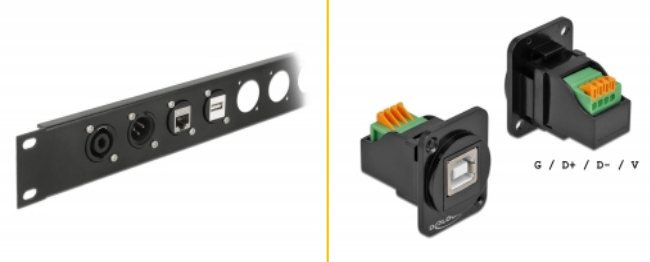

Delock Modul D-Tip USB 2.0 Tip-B mamă la blocul terminal

Descriere scurta

Acest modul de la Delock poate fi montat, de exemplu în panouri sau cutii cu deschideri de tip-D pentru mufe XLR. Acest lucru îl face ideal pentru integrarea echipamentelor digitale în sisteme audio profesionale.

**Nr. 86733**

EAN: 4043619867332

Țara de origine: China

Pachet: Pungă din plastic
cu închidere tip fermoar

Detalii tehnice

- Conectori:
 - extern: 1 x USB 2.0 Tip-B mamă
 - intern: 1 x bloc de conexiuni cu 4 pini
- Material: zinc turnat sub presiune
- Culoare: negru
- Pentru porturile de tip-D cu 31 x 25,8 mm
- Decupaj panou (LxÎ): aprox. 16 x 15 mm
- Două găuri de montare pentru fixarea cu șurub
- Dimensiunii (LxÎxÎ): aprox. 34 x 31 x 25,8 mm

Pachetul contine

- Modul D-Tip

Imagini

General

Mounting type:	D-Type
----------------	--------

Interface

External:	1 x USB 2.0 Tip-B mamă
Internal:	1 x bloc de conexiuni cu 4 pini

Physical characteristics

Material carcasă:	Plastic
Lungime:	35 mm
Width:	25 mm
Height:	31 mm
Colour:	negru