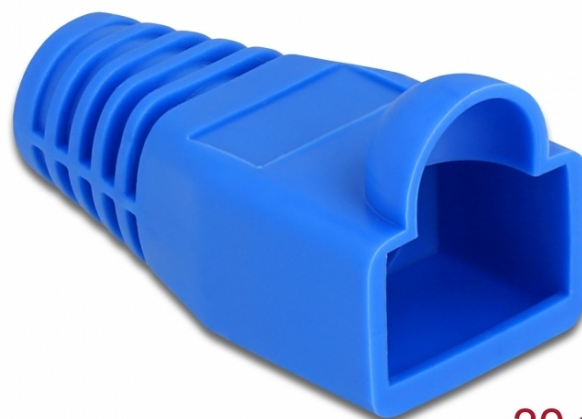

Serracavo per RJ45 maschio blu 20 pezzi

Descrizione

Questo serracavo Delock protegge l'estremità del cavo in corrispondenza del maschio RJ45 da danni o abrasioni e previene forti sollecitazioni di trazione sul cavo.

**20 x**

Specifiche

- Serracavo per spina RJ45
- Diametro cavo: ca. 6 mm
- Materiale: PVC
- Colore: blu
- Dimensioni (LxPxA): ca. 28 x 15 x 14 mm

Contenuto della confezione

- 20 x serracavo

Articolo n. 86728

EAN: 4043619867288

Paese di origine: China

Pacchetto: Sacchetto in plastica con cerniera

Immagini

Physical characteristics

Material:	PVC
Lunghezza:	28 mm
Width:	15 mm
Height:	14 mm
Colour:	blu
Diametro cavo:	6 mm