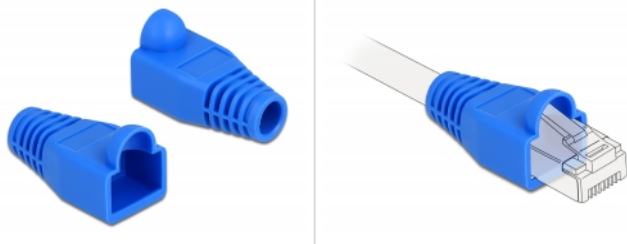

Serracavo per RJ45 maschio blu 20 pezzi

Descrizione

Questo serracavo Delock protegge l'estremità del cavo in corrispondenza del maschio RJ45 da danni o abrasioni e previene forti sollecitazioni di trazione sul cavo.

**20 x**

Specifiche

- Serracavo per spina RJ45
- Diametro cavo: ca. 6 mm
- Materiale: PVC
- Colore: blu
- Dimensioni (LxPxA): ca. 28 x 15 x 14 mm

Contenuto della confezione

- 20 x serracavo

Articolo n. 86728

EAN: 4043619867288

Paese di origine: China

Pacchetto: Sacchetto in plastica con cerniera

Immagini

Physical characteristics

Material:	PVC
Lunghezza:	28 mm
Width:	15 mm
Height:	14 mm
Colour:	blu
Diametro cavo:	6 mm