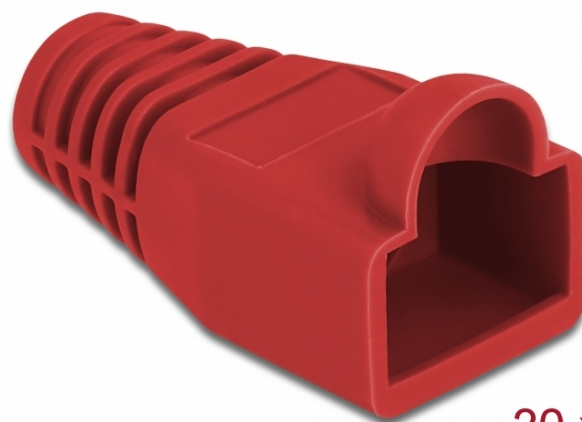

Serracavo per RJ45 maschio rosso 20 pezzi

Descrizione

Questo serracavo Delock protegge l'estremità del cavo in corrispondenza del maschio RJ45 da danni o abrasioni e previene forti sollecitazioni di trazione sul cavo.

**20 x**

Specifiche

- Serracavo per spina RJ45
- Diametro cavo: ca. 6 mm
- Materiale: PVC
- Colore: rosso
- Dimensioni (LxPxA): ca. 28 x 15 x 14 mm

Contenuto della confezione

- 20 x serracavo

Articolo n. 86725

EAN: 4043619867257

Paese di origine: China

Pacchetto: Sacchetto in plastica con cerniera

Immagini

Physical characteristics

Material:	PVC
Lunghezza:	28 mm
Width:	15 mm
Height:	14 mm
Colour:	rosso
Diametro cavo:	6 mm