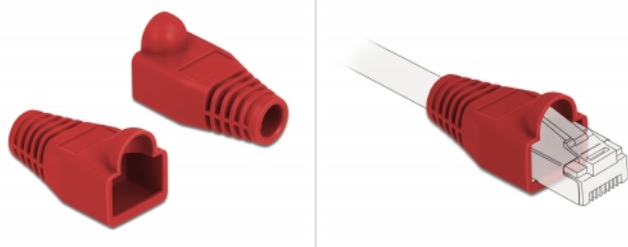

Serracavo per RJ45 maschio rosso 20 pezzi

Descrizione

Questo serracavo Delock protegge l'estremità del cavo in corrispondenza del maschio RJ45 da danni o abrasioni e previene forti sollecitazioni di trazione sul cavo.

**20 x**

Specifiche

- Serracavo per spina RJ45
- Diametro cavo: ca. 6 mm
- Materiale: PVC
- Colore: rosso
- Dimensioni (LxPxA): ca. 28 x 15 x 14 mm

Contenuto della confezione

- 20 x serracavo

Articolo n. 86725

EAN: 4043619867257

Paese di origine: China

Pacchetto: Sacchetto in plastica con cerniera

Immagini

Physical characteristics

Material:	PVC
Lunghezza:	28 mm
Width:	15 mm
Height:	14 mm
Colour:	rosso
Diametro cavo:	6 mm