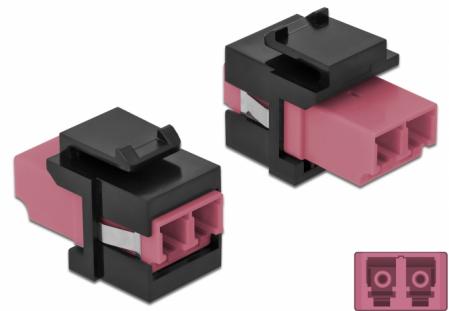

Delock Modul Keystone, LC Duplex mamă la LC Duplex mamă violet / negru

Descriere scurta

Acest modul de la Delock poate fi folosit pentru extinderea cablurilor de fibră optică. Grație dimensiunilor standard, acesta poate fi folosit pentru montare ușoară prin fixare, de exemplu într-un panou Keystone, pe o placă de suprafață sau într-o casetă montată pe o suprafață.

**Nr. 86721**

EAN: 4043619867219

Țara de origine: China

Pachet: Pungă din plastic
cu închidere tip fermoar

Specification

- Conectori:
 - 1 x LC Duplex mamă >
 - 1 x LC Duplex mamă
- Culoare: violet
- Pentru fibră multi-mod
- Pierdere introducere < 0,3 dB
- Huse antipraf
- Pentru porturi Keystone de 19,2 x 14,9 mm
- Carcasa uloare: negru
- Dimensiunii (LxIxÎ): aprox. 29,2 x 16,5 x 21,9 mm

Cerinte de sistem

- Un port tată LC Duplex liber

Pachetul contine

- Modul tip Keystone

Imagini

General

Mounting type:	Modul tip Keystone
----------------	--------------------

Interface

Conector 1:	1 x LC Duplex
Conector 2:	1 x LC Duplex

Physical characteristics

Carcasa uloare:	negru
Lungime:	29.2 mm
Width:	16,5 mm
Height:	21.9 mm
Colour:	violet