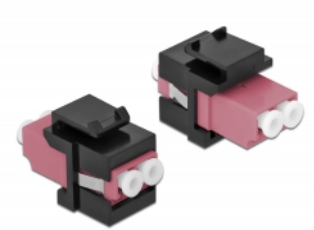

Delock Modul Keystone, LC Duplex mamă la LC Duplex mamă violet / negru

Descriere scurta

Acest modul de la Delock poate fi folosit pentru extinderea cablurilor de fibră optică. Grație dimensiunilor standard, acesta poate fi folosit pentru montare ușoară prin fixare, de exemplu într-un panou Keystone, pe o placă de suprafață sau într-o casetă montată pe o suprafață.

**Nr. 86721**

EAN: 4043619867219

Țara de origine: China

Pachet: Pungă din plastic
cu închidere tip fermoar

Specification

- Conectori:
 - 1 x LC Duplex mamă >
 - 1 x LC Duplex mamă
- Culoare: violet
- Pentru fibră multi-mod
- Pierdere introducere < 0,3 dB
- Huse antipraf
- Pentru porturi Keystone de 19,2 x 14,9 mm
- Carcasa uloare: negru
- Dimensiunii (LxIxÎ): aprox. 29,2 x 16,5 x 21,9 mm

Cerinte de sistem

- Un port tată LC Duplex liber

Pachetul contine

- Modul tip Keystone

Imagini

General

Mounting type:	Modul tip Keystone
----------------	--------------------

Interface

Conector 1:	1 x LC Duplex
Conector 2:	1 x LC Duplex

Physical characteristics

Carcasa uloare:	negru
Lungime:	29.2 mm
Width:	16,5 mm
Height:	21.9 mm
Colour:	violet