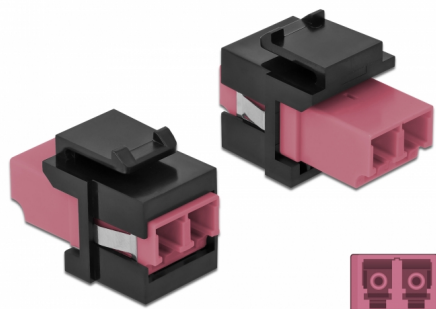

Delock Moduł Keystone LC Duplex żeńskie do LC Duplex żeńskie fioletowy / czarny

Opis

Ten moduł firmy Delock można używać w celu rozbudowy okablowania światłowodowego. Dzięki ustandaryzowanym wymiarom, może być on używany do łatwego montażu poprzez zatrzaśnięcie, np. w patch panelu, na płycie przedniej lub w natynkowej puszcze montażowej.

Numer artykułu 86721

EAN: 4043619867219

Kraj pochodzenia: China

Opakowanie: Torba na zamek błyskawiczny

Specyfikacja

- Złącze:
 - 1 x LC Duplex żeński >
 - 1 x LC Duplex żeński
- Kolorystyka: fioletowy
- Dla światłowodów wielomodowych
- Tłumienność < 0,3 dB
- Osłony przeciwkurzowe
- Dla portów keystone z 19,2 x 14,9 mm
- Obudowa kolor: czarny
- Wymiary (DxSxW): ok. 29,2 x 16,5 x 21,9 mm

Wymagania systemowe

- Wolne gniazdo męskie LC Duplex

Zawartość opakowania

- Moduł keystone

Zdjęcia

General

Mounting type:	Moduł keystone
----------------	----------------

Interface

Złącze 1:	1 x LC Duplex
Złącze 2:	1 x LC Duplex

Physical characteristics

Obudowa kolor:	czarny
Długość:	29.2 mm
Width:	16,5 mm
Height:	21.9 mm
Kolor:	fioletowy