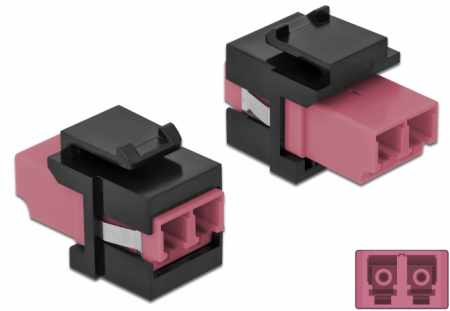

Delock Keystone modul LC Duplex ženski na LC Duplex ženski ljubičasta / crno

Opis

Ovaj Delock modul može se koristiti za produživanje kabela s optičkim vlaknima. Uz standardizirane mjere, može se koristiti za laku ugradnju na primjerice Keystone prednju ploču ili kutiju za površinsko ugrađivanje.

Predmet br. 86721

EAN: 4043619867219

Zemlja podrijetla: China

Pakiranje: Plastična vrećica sa zip zatvaračem

Tehnički podaci

- Priključak:
 - 1 x LC Duplex ženski >
 - 1 x LC Duplex ženski
- Boja: ljubičasta
- Za vlakna za više načina rada
- Gubitak na spoju < 0,3 dB
- Zaštita od prašine
- Za Keystone priključke dimenzija 19,2 x 14,9 mm
- Kućište boja: crno
- Mjere (DxŠxV): oko 29,2 x 16,5 x 21,9 mm

Preduvjeti sustava

- Slobodan LC Duplex muški priključak

Sadržaj pakiranja

- Keystone modul

Slike

General

Mounting type:	Keystone modul
----------------	----------------

Interface

Priključak 1:	1 x LC Duplex
Priključak 2:	1 x LC Duplex

Physical characteristics

Kućište boja:	crna
Duljina:	29.2 mm
Width:	16,5 mm
Height:	21.9 mm
Boja:	ljubičasta