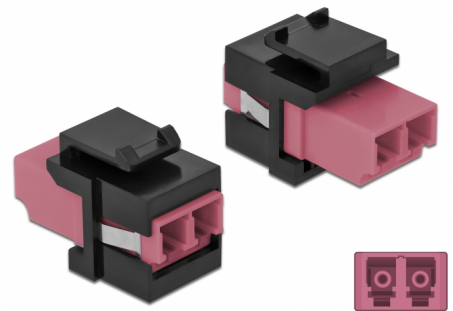

Delock Modulo Keystone LC Duplex femmina per LC Duplex femmina viola / nero

Descrizione

Questo modulo Delock può essere utilizzato per estendere cavi in fibra ottica. Con le sue dimensioni standard, può essere utilizzato per un facile montaggio a incastro, ad esempio in un sezionatore Keystone, un frontalino o una custodia da esterno.

Articolo n. 86721

EAN: 4043619867219

Paese di origine: China

Pacchetto: Sacchetto in plastica con cerniera

Specifiche

- Connettori:
 - 1 x LC Duplex femmina >
 - 1 x LC Duplex femmina
- Colore: viola
- Per fibra a più modalità
- Perdita di inserzione < 0,3 dB
- Coperture contro la polvere
- Per porte keystone con 19,2 x 14,9 mm
- Custodia colore: nero
- Dimensioni (LxPxA): ca. 29,2 x 16,5 x 21,9 mm

Requisiti di sistema

- Una porta LC Duplex femmina libera

Contenuto della confezione

- Modulo keystone

Immagini

General

Mounting type:	Modulo keystone
----------------	-----------------

Interface

Connettore 1:	1 x LC Duplex
Connettore 2:	1 x LC Duplex

Physical characteristics

Custodia colore:	nero
Lunghezza:	29.2 mm
Width:	16,5 mm
Height:	21.9 mm
Colour:	viola