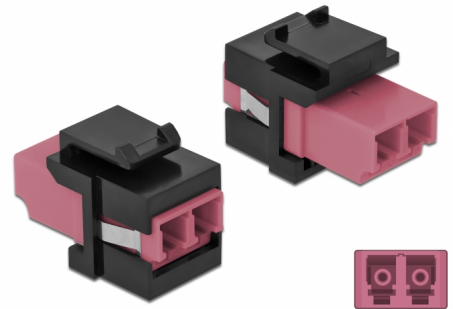

Delock Keystone modul LC Duplex samice na LC Duplex samice fialová / černá

Popis

Tento modul od Delocku může být použit k prodloužení optických kabelů. Díky jeho normalizovaným rozměrům může být použit pro snadnou montáž např. do Keystone patchpanelové lišty nebo montážní krabice.

Číslo produktu 86721

EAN: 4043619867219

Země původu: China

Balení: Plastová taška se zipem

Specifikace

- Konektor:
 - 1 x LC Duplex samice >
 - 1 x LC Duplex samice
- Barva: fialová
- Pro Multimód optiku
- Vložený útlum < 0,3 dB
- Prachová záslepka
- Pro porty Keystone s 19,2 x 14,9 mm
- Pouzdro barva: černá
- Rozměry (DxŠxV): cca. 29,2 x 16,5 x 21,9 mm

Systémové požadavky

- Volný port LC Duplex samec

Obsah balení

- Keystone modul

Příslušenství

General

Mounting type:	Keystone modul
----------------	----------------

Interface

Konektor 1:	1 x LC Duplex
Konektor 2:	1 x LC Duplex

Physical characteristics

Pouzdro barva:	černá
Délka:	29.2 mm
Width:	16,5 mm
Height:	21.9 mm
Barva:	fialová