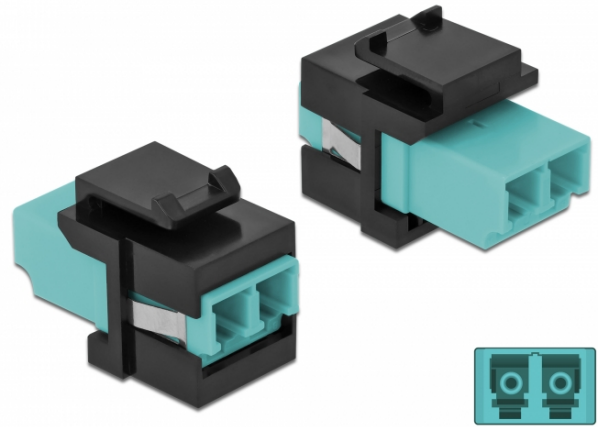

Keystone-modul LC Duplex hona till LC Duplex hona aqua / svart

Beskrivning

Denna modul från Delock kan användas för att utöka optiska fiberkablar. Tack vare sina standardmått kan den användas för enkel montering som knäpps på plats i t.ex. en Keystone-patchpanel, frontplatta eller extern monteringsbox.

Specifikationer

- Anslutning:
1 x LC Duplex hona >
1 x LC Duplex hona
- Färg: aqua
- För multimodfiber
- Insättningsdämpning • Dammskydd
- För Keystone-portar med 19,2 x 14,9 mm
- Hölje färg: svart
- Mått (LxBxH): ca 29,2 x 16,5 x 21,9 mm

Systemkrav

- En ledig LC Duplex-port hane

Paketets innehåll

- Keystone-modul

Artikelnummer 86720

EAN: 4043619867202

Ursprungsland: China

Paket: Zippåse

Bilder

General	
Mounting type:	Keystone-modul
Interface	
Kontakt 1:	1 x LC Duplex
Kontakt 2:	1 x LC Duplex
Physical characteristics	
Hölje färg:	svart
Längd:	29.2 mm
Width:	16,5 mm
Height:	21.9 mm
Färg:	aqua