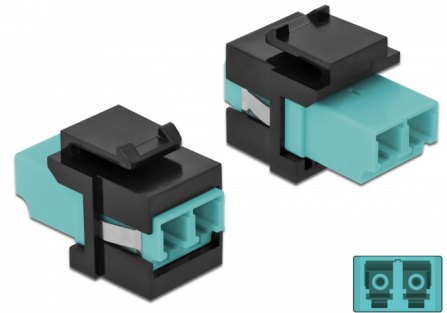

# Delock Keystone-modul LC Duplex hona till LC Duplex hona aqua / svart

## Beskrivning

Denna modul från Delock kan användas för att utöka optiska fiberkablar. Tack vare sina standardmått kan den användas för enkel montering som knäpps på plats i t.ex. en Keystone-patchpanel, frontplatta eller extern monteringsbox.

## Specifikationer

- Anslutning:
  - 1 x LC Duplex hona >
  - 1 x LC Duplex hona
- Färg: aqua
- För multimodfiber
- Insättningsdämpning < 0,3 dB
- Dammskydd
- För Keystone-portar med 19,2 x 14,9 mm
- Hölje färg: svart
- Mått (LxBxH): ca 29,2 x 16,5 x 21,9 mm

## Physical characteristics

Hölje färg:	svart
Längd:	29.2 mm
Width:	16,5 mm
Height:	21,9 mm
Färg:	aqua