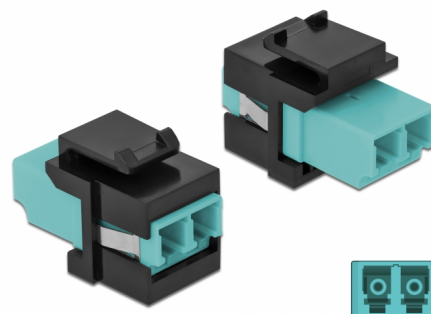

Delock Modul Keystone, LC Duplex mamă la LC Duplex mamă aqua / negru

Descriere scurta

Acest modul de la Delock poate fi folosit pentru extinderea cablurilor de fibră optică. Grație dimensiunilor standard, acesta poate fi folosit pentru montare ușoară prin fixare, de exemplu într-un panou Keystone, pe o placă de suprafață sau într-o casetă montată pe o suprafață.

**Nr. 86720**

EAN: 4043619867202

Țara de origine: China

Pachet: Pungă din plastic
cu închidere tip fermoar

Detalii tehnice

- Conectori:
 - 1 x LC Duplex mamă >
 - 1 x LC Duplex mamă
- Culoare: aqua
- Pentru fibră multi-mod
- Pierdere introducere < 0,3 dB
- Huse antipraf
- Pentru porturi Keystone de 19,2 x 14,9 mm
- Carcasa uitoare: negru
- Dimensiunii (LxIxÎ): aprox. 29,2 x 16,5 x 21,9 mm

Cerinte de sistem

- Un port tată LC Duplex liber

Pachetul contine

- Modul tip Keystone

Imagini

General

Mounting type:	Modul tip Keystone
----------------	--------------------

Interface

Conector 1:	1 x LC Duplex
Conector 2:	1 x LC Duplex

Physical characteristics

Carcasa uloare:	negru
Lungime:	29.2 mm
Width:	16,5 mm
Height:	21,9 mm
Colour:	aqua