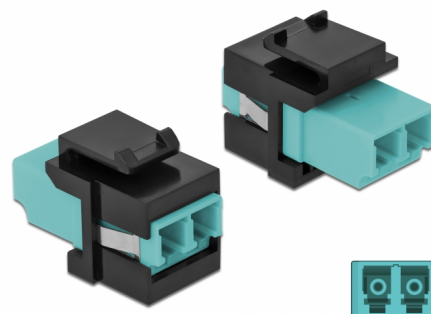

Delock Modul Keystone, LC Duplex mamă la LC Duplex mamă aqua / negru

Descriere scurta

Acest modul de la Delock poate fi folosit pentru extinderea cablurilor de fibră optică. Grație dimensiunilor standard, acesta poate fi folosit pentru montare ușoară prin fixare, de exemplu într-un panou Keystone, pe o placă de suprafață sau într-o casetă montată pe o suprafață.

**Nr. 86720**

EAN: 4043619867202

Țara de origine: China

Pachet: Pungă din plastic
cu închidere tip fermoar

Specification

- Conectori:
 - 1 x LC Duplex mamă >
 - 1 x LC Duplex mamă
- Culoare: aqua
- Pentru fibră multi-mod
- Pierdere introducere < 0,3 dB
- Huse antipraf
- Pentru porturi Keystone de 19,2 x 14,9 mm
- Carcasa uloare: negru
- Dimensiunii (LxIxÎ): aprox. 29,2 x 16,5 x 21,9 mm

Cerinte de sistem

- Un port tată LC Duplex liber

Pachetul contine

- Modul tip Keystone

Imagini

General

Mounting type:	Modul tip Keystone
----------------	--------------------

Interface

Conector 1:	1 x LC Duplex
Conector 2:	1 x LC Duplex

Physical characteristics

Carcasa uloare:	negru
Lungime:	29.2 mm
Width:	16,5 mm
Height:	21,9 mm
Colour:	aqua