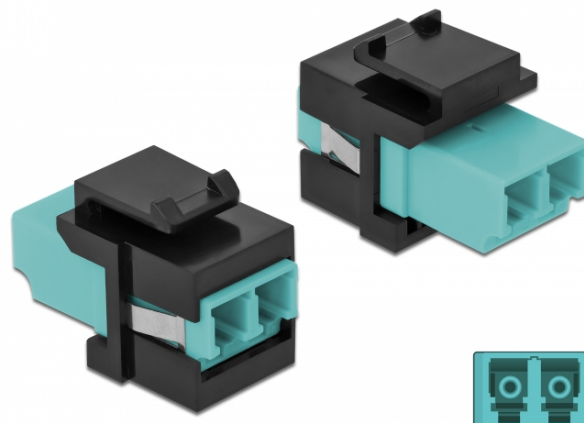

Modul Keystone, LC Duplex mamă la LC Duplex mamă aqua / negru

Descriere scurta

Acest modul de la Delock poate fi folosit pentru extinderea cablurilor de fibră optică. Grație dimensiunilor standard, acesta poate fi folosit pentru montare ușoară prin fixare, de exemplu într-un panou Keystone, pe o placă de suprafață sau într-o casetă montată pe o suprafață.

Specification

- Conectori:
1 x LC Duplex mamă >
1 x LC Duplex mamă
- Culoare: aqua
- Pentru fibră multi-mod
- Pierdere introducere • Huse antipraf
- Pentru porturi Keystone de 19,2 x 14,9 mm
- Carcasa uitoare: negru
- Dimensiunii (LxIxI): aprox. 29,2 x 16,5 x 21,9 mm

Cerinte de sistem

- Un port tată LC Duplex liber

Pachetul contine

- Modul tip Keystone

Nr. 86720

EAN: 4043619867202

Țara de origine: China

Pachet: Pungă din plastic cu
închidere tip fermoar

Imagini

General	
Mounting type:	Modul tip Keystone
Interface	
Conector 1:	1 x LC Duplex
Conector 2:	1 x LC Duplex
Physical characteristics	
Carcasa uloare:	negru
Lungime:	29.2 mm
Width:	16,5 mm
Height:	21.9 mm
Colour:	aqua