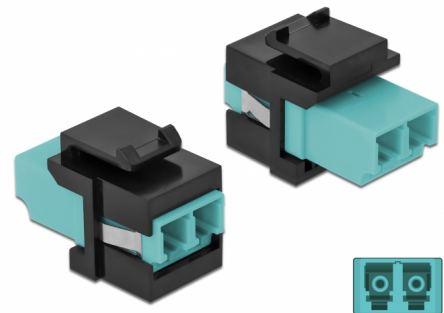

Delock Moduł Keystone LC Duplex żeńskie do LC Duplex żeńskie morski / czarny

Opis

Ten moduł firmy Delock można używać w celu rozbudowy okablowania światłowodowego. Dzięki ustandaryzowanym wymiarom, może być on używany do łatwego montażu poprzez zatrzaśnięcie, np. w patch panelu, na płycie przedniej lub w natynkowej puszcze montażowej.

Numer artykułu 86720

EAN: 4043619867202

Kraj pochodzenia: China

Opakowanie: Torba na zamek błyskawiczny

Szczegóły techniczne

- Złącze:
 - 1 x LC Duplex żeński >
 - 1 x LC Duplex żeński
- Kolorystyka: morski
- Dla światłowodów wielomodowych
- Tłumienność < 0,3 dB
- Osłony przeciwkurzowe
- Dla portów keystone z 19,2 x 14,9 mm
- Obudowa kolor: czarny
- Wymiary (DxSxW): ok. 29,2 x 16,5 x 21,9 mm

Wymagania systemowe

- Wolne gniazdo męskie LC Duplex

Zawartość opakowania

- Moduł keystone

Zdjęcia

General

Mounting type:	Moduł keystone
----------------	----------------

Interface

Złącze 1:	1 x LC Duplex
Złącze 2:	1 x LC Duplex

Physical characteristics

Obudowa kolor:	czarny
Długość:	29.2 mm
Width:	16,5 mm
Height:	21,9 mm
Kolor:	aqua