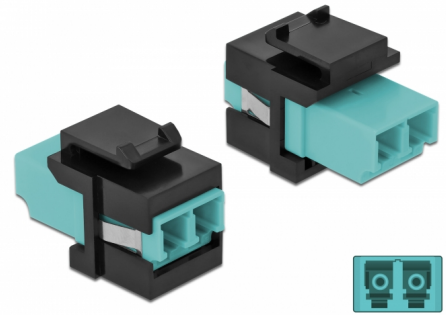

Delock Keystone modul LC Duplex ženski na LC Duplex ženski akvamarin / crno

Opis

Ovaj Delock modul može se koristiti za produživanje kabela s optičkim vlaknima. Uz standardizirane mjere, može se koristiti za laku ugradnju na primjerice Keystone prednju ploču ili kutiju za površinsko ugrađivanje.

Predmet br. 86720

EAN: 4043619867202

Zemlja podrijetla: China

Pakiranje: Plastična vrećica sa zip zatvaračem

Tehnički podaci

- Priključak:
 - 1 x LC Duplex ženski >
 - 1 x LC Duplex ženski
- Boja: akvamarin
- Za vlakna za više načina rada
- Gubitak na spoju < 0,3 dB
- Zaštita od prašine
- Za Keystone priključke dimenzija 19,2 x 14,9 mm
- Kućište boja: crno
- Mjere (DxŠxV): oko 29,2 x 16,5 x 21,9 mm

Preduvjeti sustava

- Slobodan LC Duplex muški priključak

Sadržaj pakiranja

- Keystone modul

Slike

General

Mounting type:	Keystone modul
----------------	----------------

Interface

Priključak 1:	1 x LC Duplex
Priključak 2:	1 x LC Duplex

Physical characteristics

Kućište boja:	crne
Duljina:	29.2 mm
Width:	16,5 mm
Height:	21,9 mm
Boja:	aqua