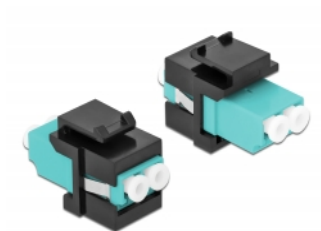

Delock Keystone modul LC Duplex ženski na LC Duplex ženski akvamarin / crno

Opis

Ovaj Delock modul može se koristiti za produživanje kabela s optičkim vlaknima. Uz standardizirane mjere, može se koristiti za laku ugradnju na primjerice Keystone prednju ploču ili kutiju za površinsko ugrađivanje.

Predmet br. 86720

EAN: 4043619867202

Zemlja podrijetla: China

Pakiranje: Plastična vrećica sa zip zatvaračem

Tehnički podaci

- Priključak:
 - 1 x LC Duplex ženski >
 - 1 x LC Duplex ženski
- Boja: akvamarin
- Za vlakna za više načina rada
- Gubitak na spoju < 0,3 dB
- Zaštita od prašine
- Za Keystone priključke dimenzija 19,2 x 14,9 mm
- Kućište boja: crno
- Mjere (DxŠxV): oko 29,2 x 16,5 x 21,9 mm

Preduvjeti sustava

- Slobodan LC Duplex muški priključak

Sadržaj pakiranja

- Keystone modul

Slike

General

Mounting type:	Keystone modul
----------------	----------------

Interface

Priključak 1:	1 x LC Duplex
Priključak 2:	1 x LC Duplex

Physical characteristics

Kućište boja:	crne
Duljina:	29.2 mm
Width:	16,5 mm
Height:	21,9 mm
Boja:	aqua