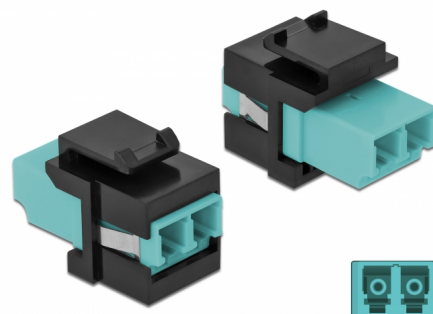

Delock Modulo Keystone LC Duplex femmina per LC Duplex femmina azzurro / nero

Descrizione

Questo modulo Delock può essere utilizzato per estendere cavi in fibra ottica. Con le sue dimensioni standard, può essere utilizzato per un facile montaggio a incastro, ad esempio in un sezionatore Keystone, un frontalino o una custodia da esterno.

Articolo n. 86720

EAN: 4043619867202

Paese di origine: China

Pacchetto: Sacchetto in plastica con cerniera

Dettagli tecnici

- Connettori:
 - 1 x LC Duplex femmina >
 - 1 x LC Duplex femmina
- Colore: azzurro
- Per fibra a più modalità
- Perdita di inserzione < 0,3 dB
- Coperture contro la polvere
- Per porte keystone con 19,2 x 14,9 mm
- Custodia colore: nero
- Dimensioni (LxPxA): ca. 29,2 x 16,5 x 21,9 mm

Requisiti di sistema

- Una porta LC Duplex femmina libera

Contenuto della confezione

- Modulo keystone

Immagini

General

Mounting type:	Modulo keystone
----------------	-----------------

Interface

Connettore 1:	1 x LC Duplex
Connettore 2:	1 x LC Duplex

Physical characteristics

Custodia colore:	nero
Lunghezza:	29.2 mm
Width:	16,5 mm
Height:	21,9 mm
Colour:	aqua