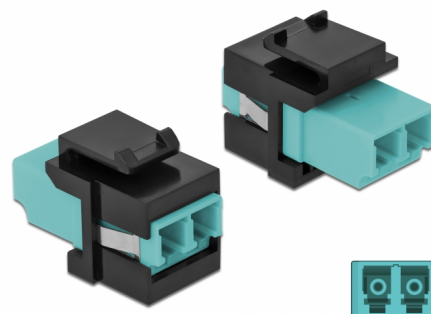

Delock Modulo Keystone LC Duplex femmina per LC Duplex femmina azzurro / nero

Descrizione

Questo modulo Delock può essere utilizzato per estendere cavi in fibra ottica. Con le sue dimensioni standard, può essere utilizzato per un facile montaggio a incastro, ad esempio in un sezionatore Keystone, un frontalino o una custodia da esterno.

Articolo n. 86720

EAN: 4043619867202

Paese di origine: China

Pacchetto: Sacchetto in plastica con cerniera

Aree di prodotto

- Connettori:
 - 1 x LC Duplex femmina >
 - 1 x LC Duplex femmina
- Colore: azzurro
- Per fibra a più modalità
- Perdita di inserzione < 0,3 dB
- Coperture contro la polvere
- Per porte keystone con 19,2 x 14,9 mm
- Custodia colore: nero
- Dimensioni (LxPxA): ca. 29,2 x 16,5 x 21,9 mm

Requisiti di sistema

- Una porta LC Duplex femmina libera

Contenuto della confezione

- Modulo keystone

Immagini

General

Mounting type:	Modulo keystone
----------------	-----------------

Interface

Connettore 1:	1 x LC Duplex
Connettore 2:	1 x LC Duplex

Physical characteristics

Custodia colore:	nero
Lunghezza:	29.2 mm
Width:	16,5 mm
Height:	21,9 mm
Colour:	aqua