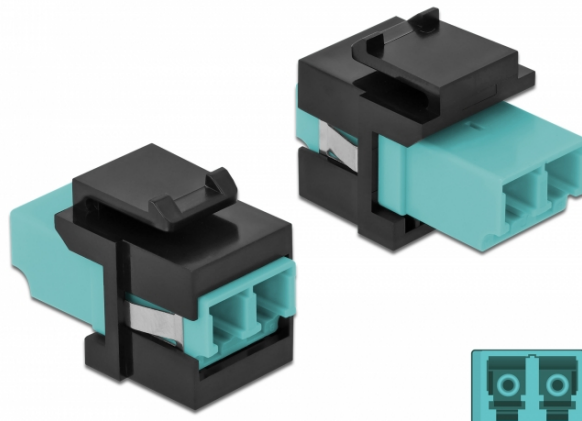

# Delock Modulo Keystone LC Duplex femmina per LC Duplex femmina azzurro / nero

## Descrizione

Questo modulo Delock può essere utilizzato per estendere cavi in fibra ottica. Con le sue dimensioni standard, può essere utilizzato per un facile montaggio a incastro, ad esempio in un sezionatore Keystone, un frontalino o una custodia da esterno.

## Specifiche

- Connettori:  
1 x LC Duplex femmina >  
1 x LC Duplex femmina
- Colore: azzurro
- Per fibra a più modalità
- Perdita di inserzione • Coperture contro la polvere
- Per porte keystone con 19,2 x 14,9 mm
- Custodia colore: nero
- Dimensioni (LxPxA): ca. 29,2 x 16,5 x 21,9 mm

## Immagini

General	
Mounting type:	Modulo keystone
Interface	
Connettore 1:	1 x LC Duplex
Connettore 2:	1 x LC Duplex
Physical characteristics	
Custodia colore:	nero
Lunghezza:	29.2 mm
Width:	16,5 mm
Height:	21.9 mm
Colour:	aqua