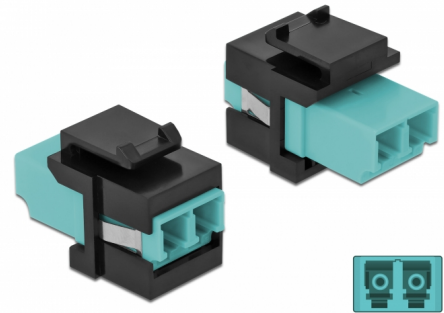

# Delock Μονάδα Keystone με LC Duplex θηλυκό προς LC Duplex θηλυκό άκουα / μαύρο

## Περιγραφή

Αυτή η μονάδα από τη Delock μπορεί να χρησιμοποιηθεί για την επέκταση καλωδίων οπτικών ινών. Με τυποποιημένες διαστάσεις μπορεί να χρησιμοποιηθεί για την εύκολη συμπληρωματική στερέωση σε π.χ. πίνακα ηλεκτρικών συνδέσεων Keystone, πλάκα πρόσοψης ή κουτί στερέωσης επιφάνειας.

## Προδιαγραφές

- Συνδετήρας:
  - 1 x LC Duplex θηλυκό >
  - 1 x LC Duplex θηλυκό
- Χρώμα: άκουα
- Για πολυτροπική ίνα
- Απώλεια παρεμβολής < 0,3 dB
- Προστατευτικά σκόνης
- Για θύρες Keystone με 19,2 x 14,9 mm
- Περιβλήμα Χρώμα: μαύρο
- Διαστάσεις (ΜxΠxΥ): περ. 29,2 x 16,5 x 21,9 mm

## Physical characteristics

Περίβλημα Χρώμα:	μαύρο
Μήκος:	29.2 mm
Width:	16,5 mm
Height:	21,9 mm
Χρώμα:	aqua