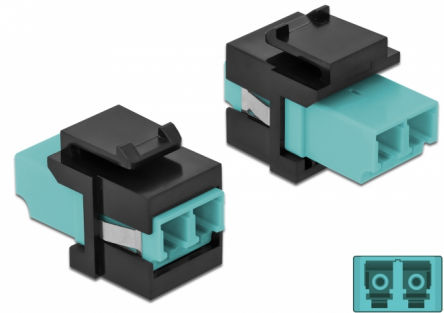

Delock Μονάδα Keystone με LC Duplex θηλυκό προς LC Duplex θηλυκό άκουα / μαύρο

Περιγραφή

Αυτή η μονάδα από τη Delock μπορεί να χρησιμοποιηθεί για την επέκταση καλωδίων οπτικών ινών. Με τυποποιημένες διαστάσεις μπορεί να χρησιμοποιηθεί για την εύκολη συμπληρωματική στερέωση σε π.χ. πίνακα ηλεκτρικών συνδέσεων Keystone, πλάκα πρόσοψης ή κουτί στερέωσης επιφάνειας.

Αρ. προϊόντος 86720

EAN: 4043619867202

Χώρα προέλευσης: China

Συσκευασία: Τσαντάκι με φερμουάρ

Τομείς προϊόντων

- Συνδετήρας:
 - 1 x LC Duplex θηλυκό >
 - 1 x LC Duplex θηλυκό
- Χρώμα: άκουα
- Για πολυτροπική ίνα
- Απώλεια παρεμβολής < 0,3 dB
- Προστατευτικά σκόνης
- Για θύρες Keystone με 19,2 x 14,9 mm
- Περιβλήμα Χρώμα: μαύρο
- Διαστάσεις (ΜxΠxΥ): περ. 29,2 x 16,5 x 21,9 mm

Απαιτήσεις συστήματος

- Μια ελεύθερη αρσενική θύρα LC Duplex

Περιεχόμενα συσκευασίας

- Μονάδα Keystone

Εικόνες

General

Mounting type:	Μονάδα Keystone
----------------	-----------------

Interface

Συνδετήρας 1:	1 x LC Duplex
Συνδετήρας 2:	1 x LC Duplex

Physical characteristics

Περίβλημα Χρώμα:	μαύρο
Μήκος:	29.2 mm
Width:	16,5 mm
Height:	21,9 mm
Χρώμα:	aqua