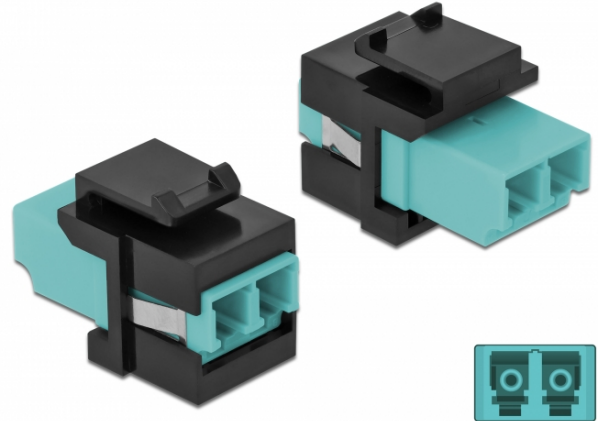

Keystone modul LC Duplex samice na LC Duplex samice aqua / černá

Popis

Tento modul od Delocku může být použit k prodloužení optických kabelů. Díky jeho normalizovaným rozměrům může být použit pro snadnou montáž např. do Keystone patchpanelové lišty nebo montážní krabice.

Specifikace

- Konektor:
1 x LC Duplex samice >
1 x LC Duplex samice
- Barva: aqua
- Pro Multimód optiku
- Vložený útlum • Prachová záslepka
- Pro porty Keystone s 19,2 x 14,9 mm
- Pouzdro barva: černá
- Rozměry (DxŠxV): cca. 29,2 x 16,5 x 21,9 mm

Systémové požadavky

- Volný port LC Duplex samec

Obsah balení

- Keystone modul

Číslo produktu 86720

EAN: 4043619867202

Země původu: China

Balení: Plastová taška se zipem

Příslušenství

General

Mounting type: Keystone modul

Interface

Konektor 1: 1 x LC Duplex

Konektor 2: 1 x LC Duplex

Physical characteristics

Pouzdro barva: černá