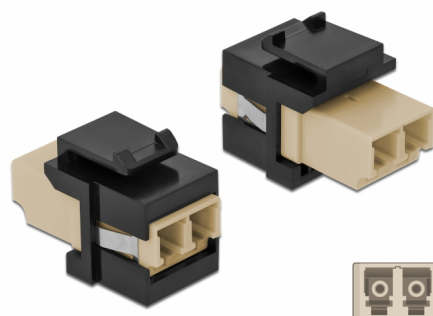

# Delock Modul Keystone, LC Duplex mamă la LC Duplex mamă bej / negru

## Descriere scurta

Acest modul de la Delock poate fi folosit pentru extinderea cablurilor de fibră optică. Grație dimensiunilor standard, acesta poate fi folosit pentru montare ușoară prin fixare, de exemplu într-un panou Keystone, pe o placă de suprafață sau într-o casetă montată pe o suprafață.

**Nr. 86719**

EAN: 4043619867196

Țara de origine: China

Pachet: Pungă din plastic  
cu închidere tip fermoar

## Specification

- Conectori:
  - 1 x LC Duplex mamă >
  - 1 x LC Duplex mamă
- Culoare: bej
- Pentru fibră multi-mod
- Pierdere introducere < 0,3 dB
- Huse antipraf
- Pentru porturi Keystone de 19,2 x 14,9 mm
- Carcasa uloare: negru
- Dimensiunii (LxIxÎ): aprox. 29,2 x 16,5 x 21,9 mm