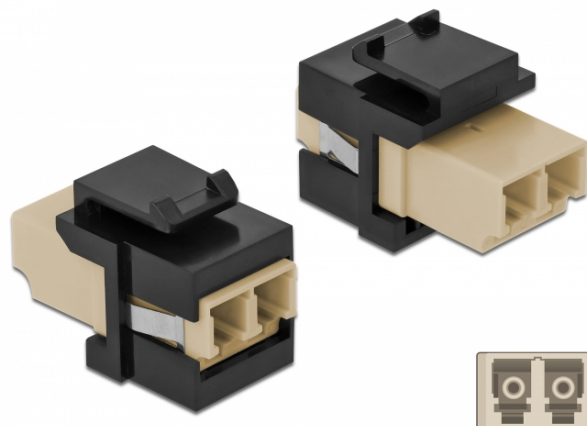

Delock Modul Keystone, LC Duplex mamă la LC Duplex mamă bej / negru

Descriere scurta

Acest modul de la Delock poate fi folosit pentru extinderea cablurilor de fibră optică. Grație dimensiunilor standard, acesta poate fi folosit pentru montare ușoară prin fixare, de exemplu într-un panou Keystone, pe o placă de suprafață sau într-o casetă montată pe o suprafață.

Specification

- Conectori:
1 x LC Duplex mamă >
1 x LC Duplex mamă
- Culoare: bej
- Pentru fibră multi-mod
- Pierdere introducere • Huse antipraf
- Pentru porturi Keystone de 19,2 x 14,9 mm
- Carcasa uitoare: negru
- Dimensiunii (Lxlxl): aprox. 29,2 x 16,5 x 21,9 mm

Cerinte de sistem

- Un port tată LC Duplex liber

Pachetul contine

- Modul tip Keystone

Nr. 86719

EAN: 4043619867196

Țara de origine: China

Pachet: • Pungă din plastic cu închidere tip fermoar

Imagini

General	
Mounting type:	Modul tip Keystone
Interface	
Conector 1:	1 x LC Duplex
Conector 2:	1 x LC Duplex
Physical characteristics	
Carcasa uloare:	negru
Lungime:	29.2 mm
Width:	16,5 mm
Height:	21.9 mm
Colour:	bej