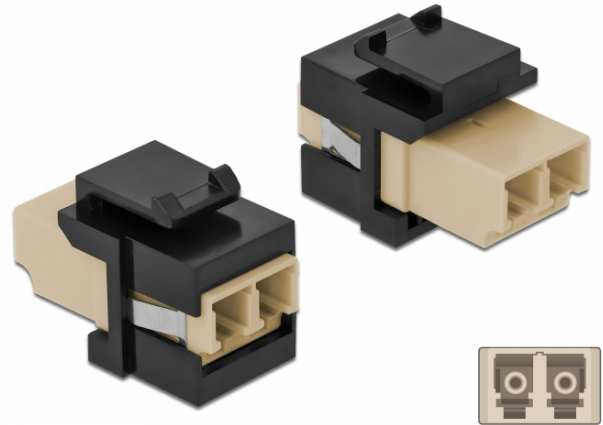

Delock Keystone modul LC Duplex ženski na LC Duplex ženski bež / crno

Opis

Ovaj Delock modul može se koristiti za produživanje kabela s optičkim vlaknima. Uz standardizirane mjere, može se koristiti za laku ugradnju na primjerice Keystone prednju ploču ili kutiju za površinsko ugrađivanje.

Tehnički podaci

- Priključak:
1 x LC Duplex ženski >
1 x LC Duplex ženski
- Boja: bež
- Za vlakna za više načina rada
- Gubitak na spoju • Zaštita od prašine
- Za Keystone priključke dimenzija 19,2 x 14,9 mm
- Kućište boja: crno
- Mjere (DxŠxV): oko 29,2 x 16,5 x 21,9 mm

Preduvjeti sustava

- Slobodan LC Duplex muški priključak

Sadržaj pakiranja

- Keystone modul

Predmet br. 86719

EAN: 4043619867196

Zemlja podrijetla: China

Pakiranje: • Plastična vrećica sa zip zatvaračem

Slike

General	
Mounting type:	Keystone modul
Interface	
Priključak 1:	1 x LC Duplex
Priključak 2:	1 x LC Duplex
Physical characteristics	
Kućište boja:	crna
Duljina:	29.2 mm
Width:	16,5 mm
Height:	21.9 mm
Boja:	bež