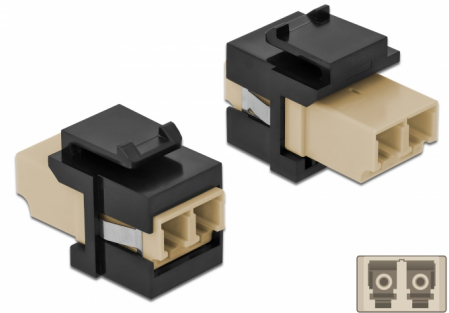

Delock Keystone modul LC Duplex ženski na LC Duplex ženski bež / crno

Opis

Ovaj Delock modul može se koristiti za produživanje kabela s optičkim vlaknima. Uz standardizirane mjere, može se koristiti za laku ugradnju na primjerice Keystone prednju ploču ili kutiju za površinsko ugrađivanje.

Predmet br. 86719

EAN: 4043619867196

Zemlja podrijetla: China

Pakiranje: Plastična vrećica sa zip zatvaračem

Tehnički podaci

- Priključak:
 - 1 x LC Duplex ženski >
 - 1 x LC Duplex ženski
- Boja: bež
- Za vlakna za više načina rada
- Gubitak na spoju < 0,3 dB
- Zaštita od prašine
- Za Keystone priključke dimenzija 19,2 x 14,9 mm
- Kućište boja: crno
- Mjere (DxŠxV): oko 29,2 x 16,5 x 21,9 mm

Preduvjeti sustava

- Slobodan LC Duplex muški priključak

Sadržaj pakiranja

- Keystone modul

Slike

General

Mounting type:	Keystone modul
----------------	----------------

Interface

Priključak 1:	1 x LC Duplex
Priključak 2:	1 x LC Duplex

Physical characteristics

Kućište boja:	crna
Duljina:	29.2 mm
Width:	16,5 mm
Height:	21.9 mm
Boja:	bež