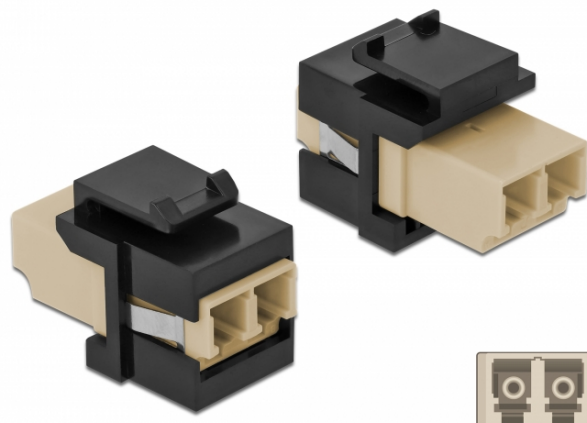

Delock Modulo Keystone LC Duplex femmina per LC Duplex femmina beige / nero

Descrizione

Questo modulo Delock può essere utilizzato per estendere cavi in fibra ottica. Con le sue dimensioni standard, può essere utilizzato per un facile montaggio a incastro, ad esempio in un sezionatore Keystone, un frontalino o una custodia da esterno.

Specifiche

- Connettori:
1 x LC Duplex femmina >
1 x LC Duplex femmina
- Colore: beige
- Per fibra a più modalità
- Perdita di inserzione • Coperture contro la polvere
- Per porte keystone con 19,2 x 14,9 mm
- Custodia colore: nero
- Dimensioni (LxPxA): ca. 29,2 x 16,5 x 21,9 mm

Requisiti di sistema

- Una porta LC Duplex femmina libera

Contenuto della confezione

- Modulo keystone

Articolo n. 86719

EAN: 4043619867196

Paese di origine: China

Pacchetto: • Sacchetto in plastica con cerniera

Immagini

General	
Mounting type:	Modulo keystone
Interface	
Connettore 1:	1 x LC Duplex
Connettore 2:	1 x LC Duplex
Physical characteristics	
Custodia colore:	nero
Lunghezza:	29.2 mm
Width:	16,5 mm
Height:	21.9 mm
Colour:	beige