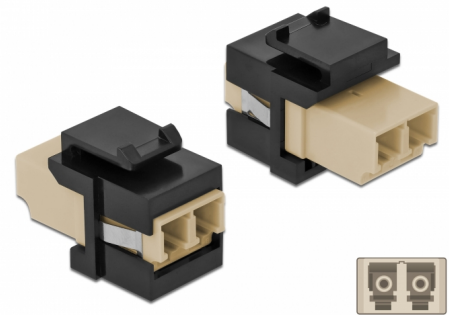

Delock Modulo Keystone LC Duplex femmina per LC Duplex femmina beige / nero

Descrizione

Questo modulo Delock può essere utilizzato per estendere cavi in fibra ottica. Con le sue dimensioni standard, può essere utilizzato per un facile montaggio a incastro, ad esempio in un sezionatore Keystone, un frontalino o una custodia da esterno.

Articolo n. 86719

EAN: 4043619867196

Paese di origine: China

Pacchetto: Sacchetto in plastica con cerniera

Specifiche

- Connettori:
 - 1 x LC Duplex femmina >
 - 1 x LC Duplex femmina
- Colore: beige
- Per fibra a più modalità
- Perdita di inserzione < 0,3 dB
- Coperture contro la polvere
- Per porte keystone con 19,2 x 14,9 mm
- Custodia colore: nero
- Dimensioni (LxPxA): ca. 29,2 x 16,5 x 21,9 mm

Requisiti di sistema

- Una porta LC Duplex femmina libera

Contenuto della confezione

- Modulo keystone

Immagini

General

Mounting type:	Modulo keystone
----------------	-----------------

Interface

Connettore 1:	1 x LC Duplex
Connettore 2:	1 x LC Duplex

Physical characteristics

Custodia colore:	nero
Lunghezza:	29.2 mm
Width:	16,5 mm
Height:	21.9 mm
Colour:	beige