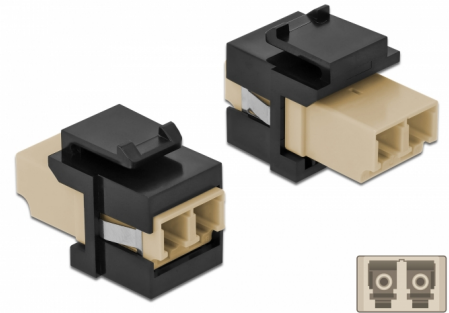

# Delock Μονάδα Keystone με LC Duplex θηλυκό προς LC Duplex θηλυκό μπεζ / μαύρο

## Περιγραφή

Αυτή η μονάδα από τη Delock μπορεί να χρησιμοποιηθεί για την επέκταση καλωδίων οπτικών ινών. Με τυποποιημένες διαστάσεις μπορεί να χρησιμοποιηθεί για την εύκολη συμπληρωματική στερέωση σε π.χ. πίνακα ηλεκτρικών συνδέσεων Keystone, πλάκα πρόσοψης ή κουτί στερέωσης επιφάνειας.

## Χαρακτηριστικά

- Συνδετήρας:
  - 1 x LC Duplex θηλυκό >
  - 1 x LC Duplex θηλυκό
- Χρώμα: μπεζ
- Για πολυτροπική ίνα
- Απώλεια παρεμβολής < 0,3 dB
- Προστατευτικά σκόνης
- Για θύρες Keystone με 19,2 x 14,9 mm
- Περιβλήμα Χρώμα: μαύρο
- Διαστάσεις (ΜxΠxΥ): περ. 29,2 x 16,5 x 21,9 mm

## Physical characteristics

Περίβλημα Χρώμα:	μαύρο
Μήκος:	29.2 mm
Width:	16,5 mm
Height:	21,9 mm
Χρώμα:	μπεζ