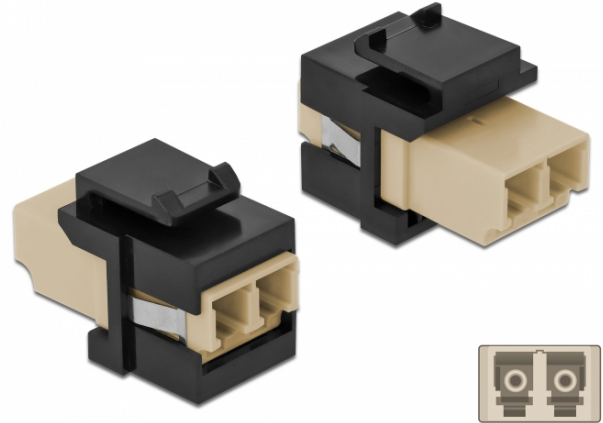

Delock Μονάδα Keystone με LC Duplex θηλυκό προς LC Duplex θηλυκό μπεζ / μαύρο

Περιγραφή

Αυτή η μονάδα από τη Delock μπορεί να χρησιμοποιηθεί για την επέκταση καλωδίων οπτικών ινών. Με τυποποιημένες διαστάσεις μπορεί να χρησιμοποιηθεί για την εύκολη συμπληρωματική στερέωση σε π.χ. πίνακα ηλεκτρικών συνδέσεων Keystone, πλάκα πρόσοψης ή κουτί στερέωσης επιφάνειας.

Χαρακτηριστικά

- Συνδετήρας:
1 x LC Duplex θηλυκό >
1 x LC Duplex θηλυκό
- Χρώμα: μπεζ
- Για πολυτροπική ίνα
- Απώλεια παρεμβολής • Προστατευτικά σκόνης
- Για θύρες Keystone με 19,2 x 14,9 mm
- Περίβλημα Χρώμα: μαύρο
- Διαστάσεις (ΜxΠxΥ): περ. 29,2 x 16,5 x 21,9 mm

Απαιτήσεις συστήματος

- Μια ελεύθερη αρσενική θύρα LC Duplex

Περιεχόμενα συσκευασίας

- Μονάδα Keystone

Αρ. προϊόντος 86719

EAN: 4043619867196

Χώρα προέλευσης: China

Συσκευασία: • Τσαντάκι με φερμουάρ

Εικόνες

General

Mounting type: Μονάδα Keystone

Interface

Συνδετήρας 1: 1 x LC Duplex

Συνδετήρας 2: 1 x LC Duplex

Physical characteristics

Περιβλήμα Χρώμα: μαύρο