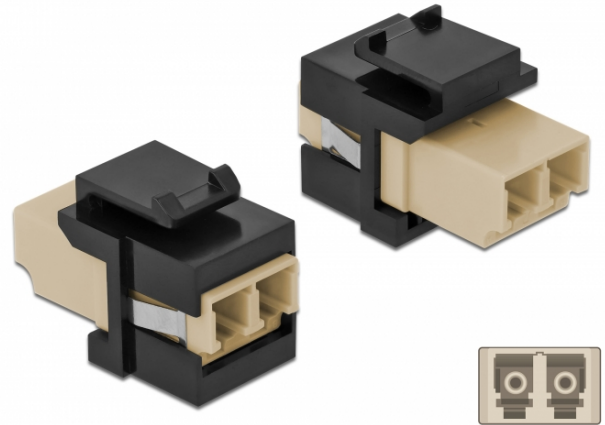

Delock Keystone modul LC Duplex samice na LC Duplex samice šedá / černá

Popis

Tento modul od Delocku může být použit k prodloužení optických kabelů. Díky jeho normalizovaným rozměrům může být použit pro snadnou montáž např. do Keystone patchpanelové lišty nebo montážní krabice.

Specifikace

- Konektor:
1 x LC Duplex samice >
1 x LC Duplex samice
- Barva: šedá
- Pro Multimód optiku
- Vložený útlum • Prachová záslepka
- Pro porty Keystone s 19,2 x 14,9 mm
- Pouzdro barva: černá
- Rozměry (DxŠxV): cca. 29,2 x 16,5 x 21,9 mm

Systémové požadavky

- Volný port LC Duplex samec

Obsah balení

- Keystone modul

Číslo produktu 86719

EAN: 4043619867196

Země původu: China

Balení: • Plastová taška se zipem

Příslušenství

General	
Mounting type:	Keystone modul
Interface	
Konektor 1:	1 x LC Duplex
Konektor 2:	1 x LC Duplex
Physical characteristics	
Pouzdro barva:	černá
Délka:	29.2 mm
Width:	16,5 mm
Height:	21.9 mm
Barva:	šedá