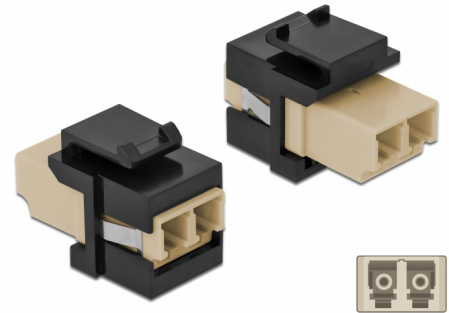

Delock Keystone modul LC Duplex samice na LC Duplex samice šedá / černá

Popis

Tento modul od Delocku může být použit k prodloužení optických kabelů. Díky jeho normalizovaným rozměrům může být použit pro snadnou montáž např. do Keystone patchpanelové lišty nebo montážní krabice.

Číslo produktu 86719

EAN: 4043619867196

Země původu: China

Balení: Plastová taška se zipem

Specifikace

- Konektor:
 - 1 x LC Duplex samice >
 - 1 x LC Duplex samice
- Barva: šedá
- Pro Multimód optiku
- Vložený útlum < 0,3 dB
- Prachová zásepka
- Pro porty Keystone s 19,2 x 14,9 mm
- Pouzdro barva: černá
- Rozměry (DxŠxV): cca. 29,2 x 16,5 x 21,9 mm

Systémové požadavky

- Volný port LC Duplex samec

Obsah balení

- Keystone modul

Příslušenství

General

Mounting type:	Keystone modul
----------------	----------------

Interface

Konektor 1:	1 x LC Duplex
Konektor 2:	1 x LC Duplex

Physical characteristics

Pouzdro barva:	černá
Délka:	29.2 mm
Width:	16,5 mm
Height:	21.9 mm
Barva:	šedá