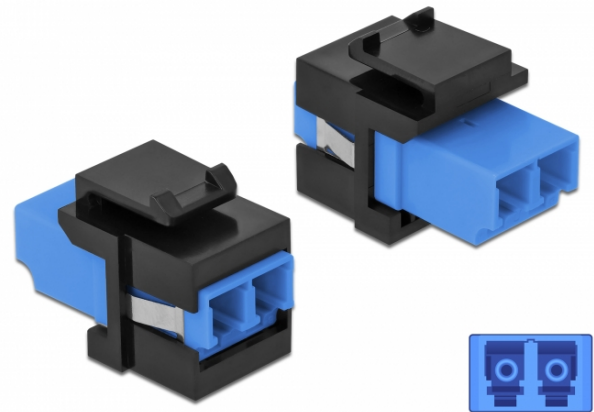

# Delock Keystone-modul LC Duplex hona till LC Duplex hona blå / svart

## Beskrivning

Denna modul från Delock kan användas för att utöka optiska fiberkablar. Tack vare sina standardmått kan den användas för enkel montering som knäpps på plats i t.ex. en Keystone-patchpanel, frontplatta eller extern monteringsbox.

## Specifikationer

- Anslutning:  
1 x LC Duplex hona >  
1 x LC Duplex hona
- Färg: blå
- För singlemodfiber
- Insättningsdämpning • Dammskydd
- För Keystone-portar med 19,2 x 14,9 mm
- Hölje färg: svart
- Mått (LxBxH): ca 29,2 x 16,5 x 21,9 mm

## Bilder

General	
Mounting type:	Keystone-modul
Interface	
Kontakt 1:	1 x LC Duplex
Kontakt 2:	1 x LC Duplex
Physical characteristics	
Hölje färg:	svart
Längd:	29.2 mm
Width:	16,5 mm
Height:	21.9 mm
Färg:	blått